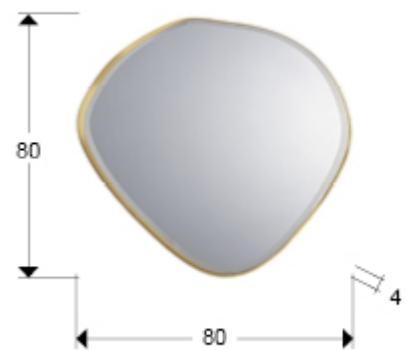

Mimo 272250

Зеркала в рамах

Mirror with irregular oval shape, with MDF frame finished in GOLD LEAF. Beveled mirror plate.

ОБЩАЯ ИНФОРМАЦИЯ

Код EAN: 8435435337919
Тип: Зеркала в рамах
Коллекция: Mimo

РАЗМЕРЫ

Размеры: ↔ 80,0 ↓ 80,0 ↗ 4,0 cm
Вес: 10,2 Kg

РАЗМЕРЫ УПАКОВКИ

Вес: 12,3 Kg
Объем: 0,0860м³
Размеры: ↔ 82,0 ↓ 87,0 ↗ 12,0 cm

ДОПОЛНИТЕЛЬНАЯ ИНФОРМАЦИЯ

Материал: Glass, MDF
Покрытие: Mirror, gold leaves