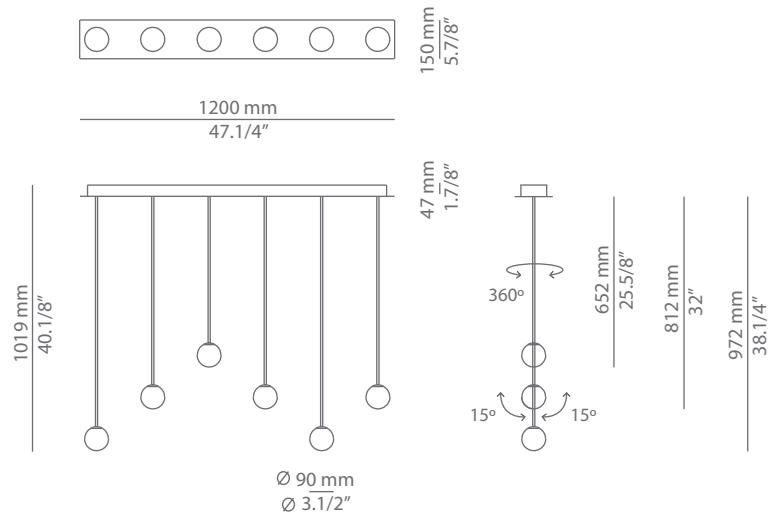

Special instructions

ALFI L120.6 / L120.6A

suspension lamp

Date	Type
Project	
Location	
Model #	Quantity
Specifier	

Ordering information

Code	Composition includes
<div style="display: flex; align-items: center;"> <div style="width: 15px; height: 15px; background-color: #808080; margin-right: 5px;"></div> L120.6 plain glass </div>	1 linear canopy 113743XX7 1 stem 652mm 113743XX1 3 stems 812mm 113743XX2 2 stems 972mm 113743XX3 6 plain glass shades 113743000 1 driver 671000049 / Dimmable 1-10V
	Finish
<div style="display: flex; align-items: center;"> <div style="width: 15px; height: 15px; background-color: #808080; margin-right: 5px;"></div> 26 BLK Black </div>	
<div style="display: flex; align-items: center;"> <div style="width: 15px; height: 15px; background-color: #808080; margin-right: 5px;"></div> 20 GLD M Gold Matt </div>	
<div style="display: flex; align-items: center;"> <div style="width: 15px; height: 15px; background-color: #808080; margin-right: 5px;"></div> CUSTOM </div>	

Code	Composition includes
<div style="display: flex; align-items: center;"> <div style="width: 15px; height: 15px; background-color: #808080; margin-right: 5px;"></div> L120.6A glass with cap </div>	1 linear canopy 113743XX7 1 stem 652mm 113743XX1 3 stems 812mm 113743XX2 2 stems 972mm 113743XX3 6 glass shades with cap 113743XX0 1 driver 671000049 / Dimmable 1-10V
	Finish
<div style="display: flex; align-items: center;"> <div style="width: 15px; height: 15px; background-color: #808080; margin-right: 5px;"></div> 26 BLK Black </div>	
<div style="display: flex; align-items: center;"> <div style="width: 15px; height: 15px; background-color: #808080; margin-right: 5px;"></div> 20 GLD M Gold Matt </div>	
<div style="display: flex; align-items: center;"> <div style="width: 15px; height: 15px; background-color: #808080; margin-right: 5px;"></div> CUSTOM </div>	