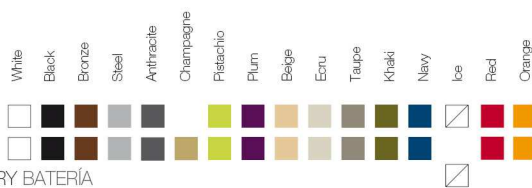

Type plug available Tipo de plug disponible

UL / ELECTRICAL COMPONENTS

The electrical components that make up the products from Vondom are all UL listed for Wet/Outdoor use under the following 4 UL certicates:

- Bulb: BULB-26W-E175761
- Cable: CABLE-E313867
- Insulated Tubing: EXTRUDED_INSULATING_E203950
- Lamp Holder: LAMPHOLDER-E165669

Details for the UL certicates can be found on the UL website and any purchased lamps will have UL stickers documenting the certification.