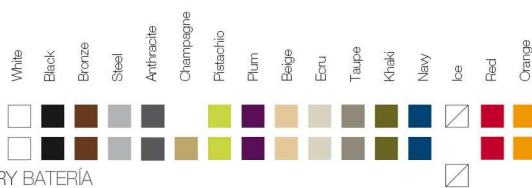

Type plug available Tipo de plug disponible

UL / ELECTRICAL COMPONENTS

The electrical components that make up the products from Vondom are all UL listed for Wet/Outdoor use under the following 4 UL certificates:

- Bulb: BULB-26W-E175761
- Cable: CABLE-E313867
- Insulated Tubing: EXTRUDED_INSULATING_E203950
- Lamp Holder: LAMPHOLDER-E165669

Details for the UL certificates can be found on the UL website and any purchased lamps will have UL stickers documenting the certification.