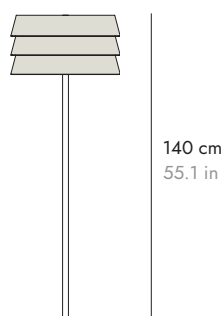

SPECIFICATIONS. ESPECIFICACIONES

E27 Max. 60 W	220-240 V
(Not included)	50/60 Hz
(No incluida)	IP20

110-240V Class II
Clase II

CERTIFICATION. CERTIFICADOS

Handcrafted from natural materials, each piece is unique in finish, texture or color, adding individuality to the space.

Producidas de forma artesanal y con materiales naturales, cada pieza es única en acabado, textura o color, lo que añadirá individualidad al espacio.