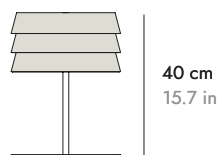

DETAILS DETALLES

DIMENSIONS TABLE LAMP DIMENSIONES LÁMPARA SOBREMESA

SSL300

SPECIFICATIONS. ESPECIFICACIONES

E27 Max. 60 W	220-240 V
(Not included)	50/60 Hz
(No incluida)	IP20

110-240V Class II
Clase II

CERTIFICATION. CERTIFICADOS