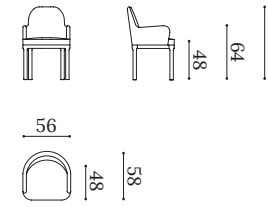

KAROLINA

Silla / Chair / Chaise

KARO

Estructura de madera con suspensión de cinchas elásticas.
Asiento tapizado con espumas de alta densidad.
Zócalo de madera barnizada.

*Wood frame with a webbing straps suspension.
Seat upholstered with high-density foam.
Varnished wood base.*

*Structure en bois avec suspension de sangles élastiques.
Assise tapissée en mousse haute densité.
Piètement en bois verni.*

KAROLINA BRAZOS

Silla / Chair / Chaise

KARO B

Estructura de madera con suspensión de cinchas elásticas.
Asiento tapizado con espumas de alta densidad.
Zócalo de madera barnizada.