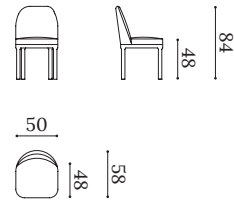

KAROLINA

Silla / Chair / Chaise

KARO

Estructura de madera con suspensión de cinchas elásticas.
Asiento tapizado con espumas de alta densidad.
Zócalo de madera barnizada.

*Wood frame with a webbing straps suspension.
Seat upholstered with high-density foam.
Varnished wood base.*

*Structure en bois avec suspension de sangles élastiques.
Assise tapissée en mousse haute densité.
Piètement en bois verni.*

KAROLINA BRAZOS

Silla / Chair / Chaise

KARO B

Estructura de madera con suspensión de cinchas elásticas.
Asiento tapizado con espumas de alta densidad.
Zócalo de madera barnizada.