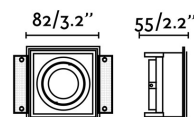

Material: Metal

Diseñador:

Largo: 82 mm

Ancho: 82 mm

Alto: 55 mm

Peso: 0.17 kg

Volumen: 0.00094 m3

8421776167827