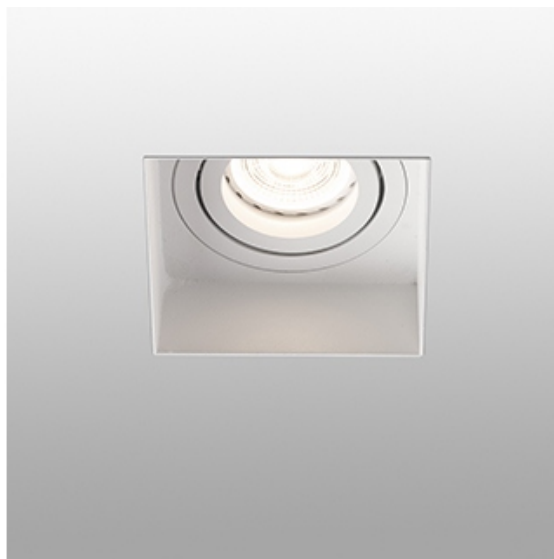

HYDE Lámpara empotrable blanco cuadrado orientable sin marco

Ref. 40112

Luminaria empotrable cuadrada de diseño sencillo que queda discretamente integrada en el techo. Esta luminaria tiene IP44 y es orientable. Acabado en blanco y sin marco.

Material: Metal

Diseñador:

Largo: 82 mm

Ancho: 82 mm

Alto: 55 mm

Peso: 0.17 kg

Volumen: 0.00094 m3

8421776167827