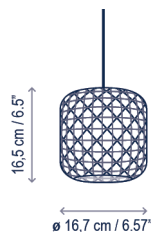

# Nans Catenary S/16/4L Outdoor

Diseño / Design:  
Joana Bover / 2022

Tipología: Suspensión  
Typology: Pendant lamp

Ambiente: Exterior  
Environment: Outdoor

⊗ Este extremo NO puede ser cortado durante la instalación.  
Edge NOT cuttable on field.

## Descripción técnica / Technical description:

Peso Neto Unidad: 3,75 kg  
Net Weight Unit: 3,75 kg

1 Caja/Box | 41 x 40 x 25 cm | 0,0410  
Peso bruto / Gross Weight: 6,14 kg

Materiales: Acero Inoxidable, Aluminio, Fibra Sintética.