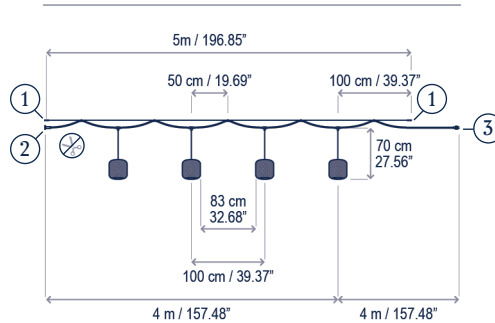

Nans Catenary S/16/4L Outdoor

Diseño / Design:
Joana Bover / 2022

Tipología: Suspensión
Typology: Pendant lamp

Ambiente: Exterior
Environment: Outdoor

⊗ Este extremo NO puede ser cortado durante la instalación.
Edge NOT cuttable on field.