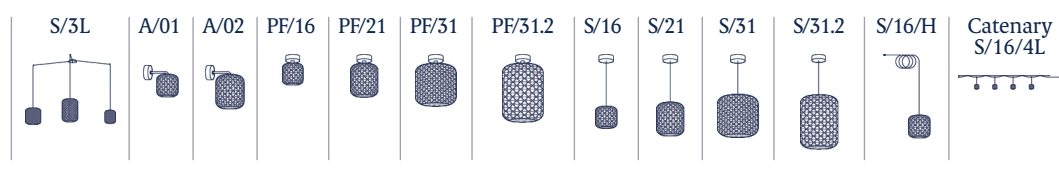

Familia / Family: Nans

Interior / Indoor

Exterior / Outdoor