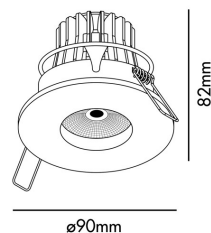

### Características técnicas

**Bombilla:** COB LED 7W 4000K 550Lm 38°

**Incluye Bombilla:** Si

**Transformador:** Driver

**Incluye Transformador:** Si

**Voltaje:** 220-240V

**IP:** 20

**Clase:** II

**Material:** Aluminio

**Diseñador:**

**Largo:** 90 mm

**Ancho:** 82 mm

**Alto:** 90 mm

**Diámetro:** 90 Ø

**Peso:** 1.64 kg

**Volumen:** 0.01184 m3