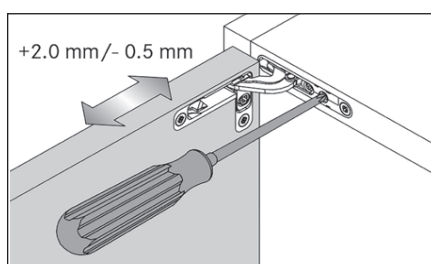

Tempo

by Ramón Esteve

Aparador | Sideboard

Código | Code: **A6033**

Ajuste de bisagras | Hinge adjustment

Lateral | Lateral

Profundidad | Depth

Altura | Height