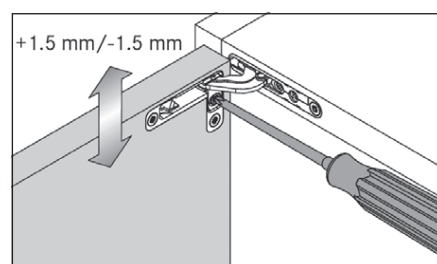

Tempo

by Ramón Esteve

Aparador | Sideboard

Código | Code: **A6033**

Ajuste de bisagras | Hinge adjustment

Lateral | Lateral

Profundidad | Depth

Altura | Height