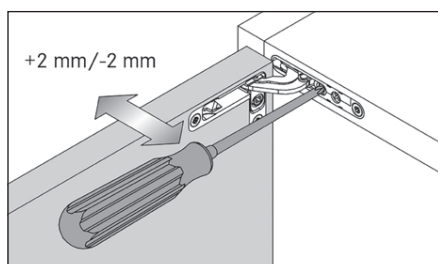

Tempo

by Ramón Esteve

Aparador | Sideboard

Código | Code: **A6033**

Ajuste de bisagras | Hinge adjustment

Lateral | Lateral

Profundidad | Depth

Altura | Height