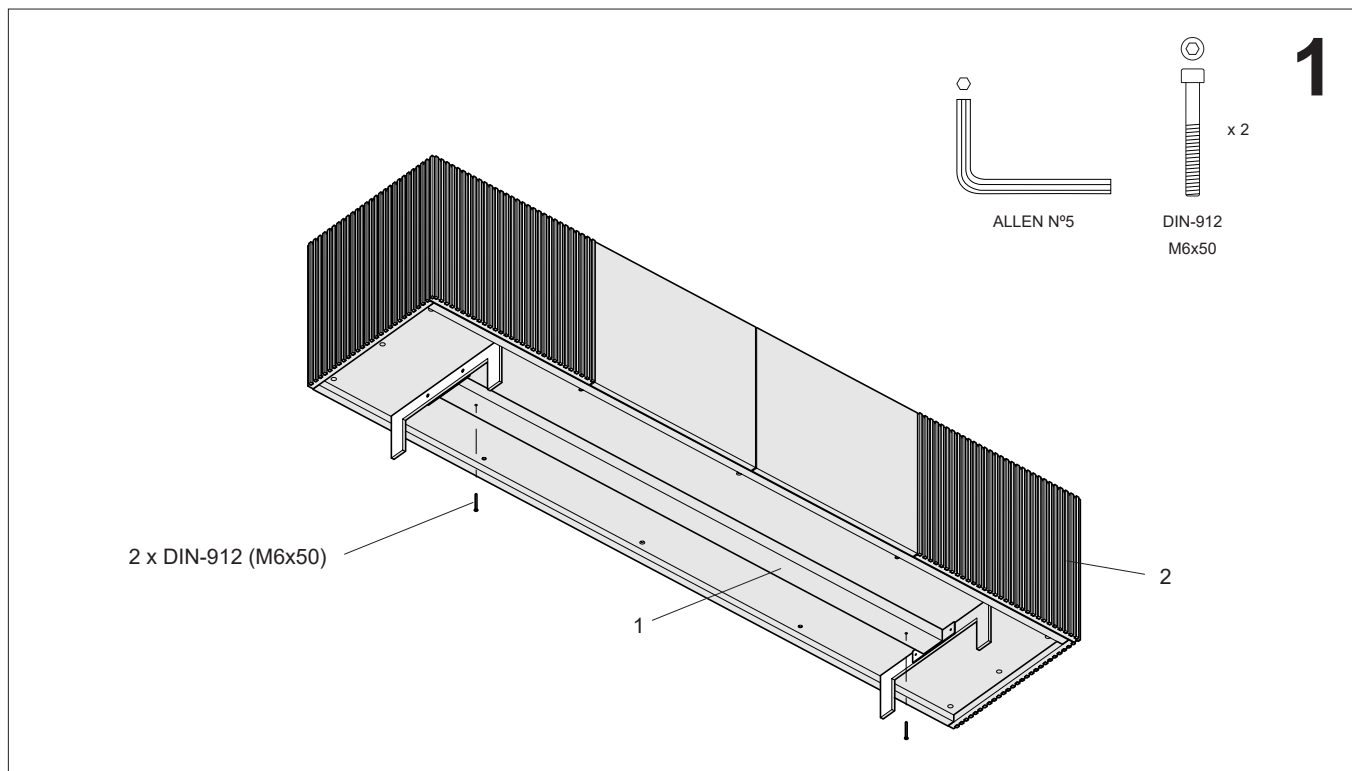

Tempo

by Ramón Esteve

Aparador | Sideboard

Código | Code: **A6033**

Ajuste de bisagras | Hinge adjustment

Lateral | Lateral

Profundidad | Depth

Altura | Height