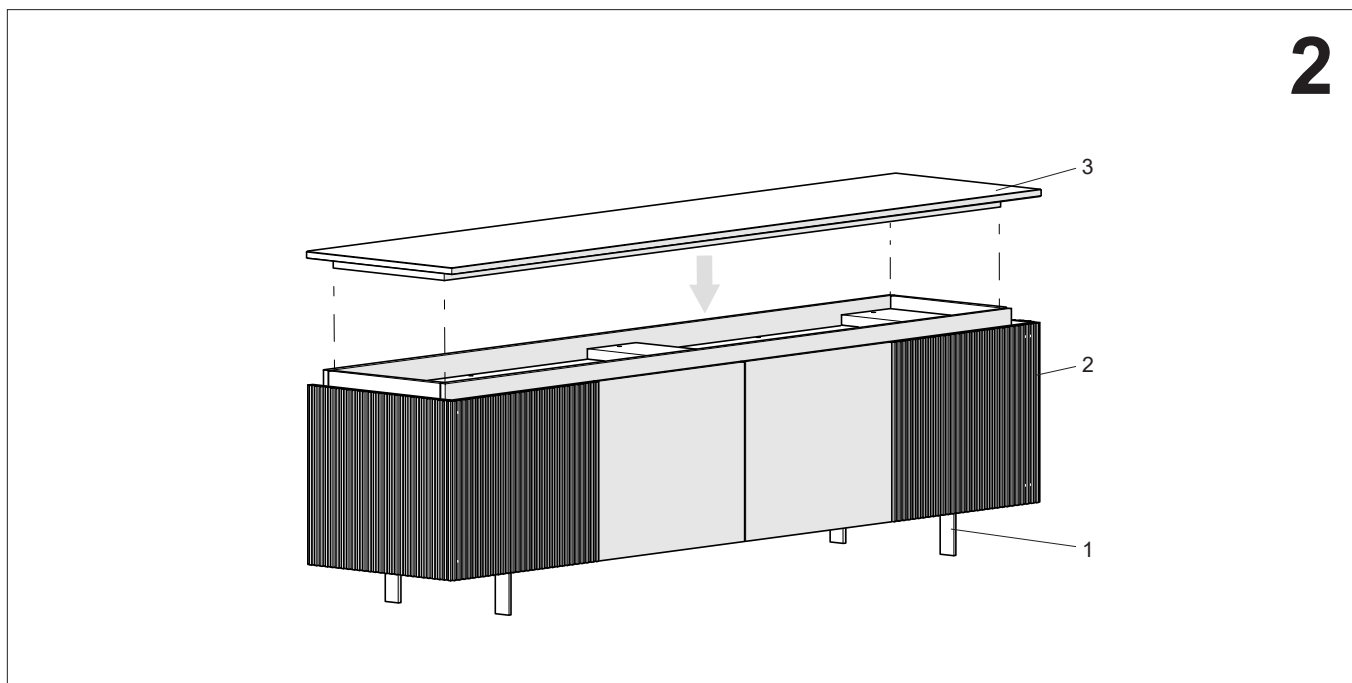

Tempo

by Ramón Esteve

Aparador | Sideboard

Código | Code: **A6033**

Ajuste de bisagras | Hinge adjustment

Lateral | Lateral

Profundidad | Depth

Altura | Height