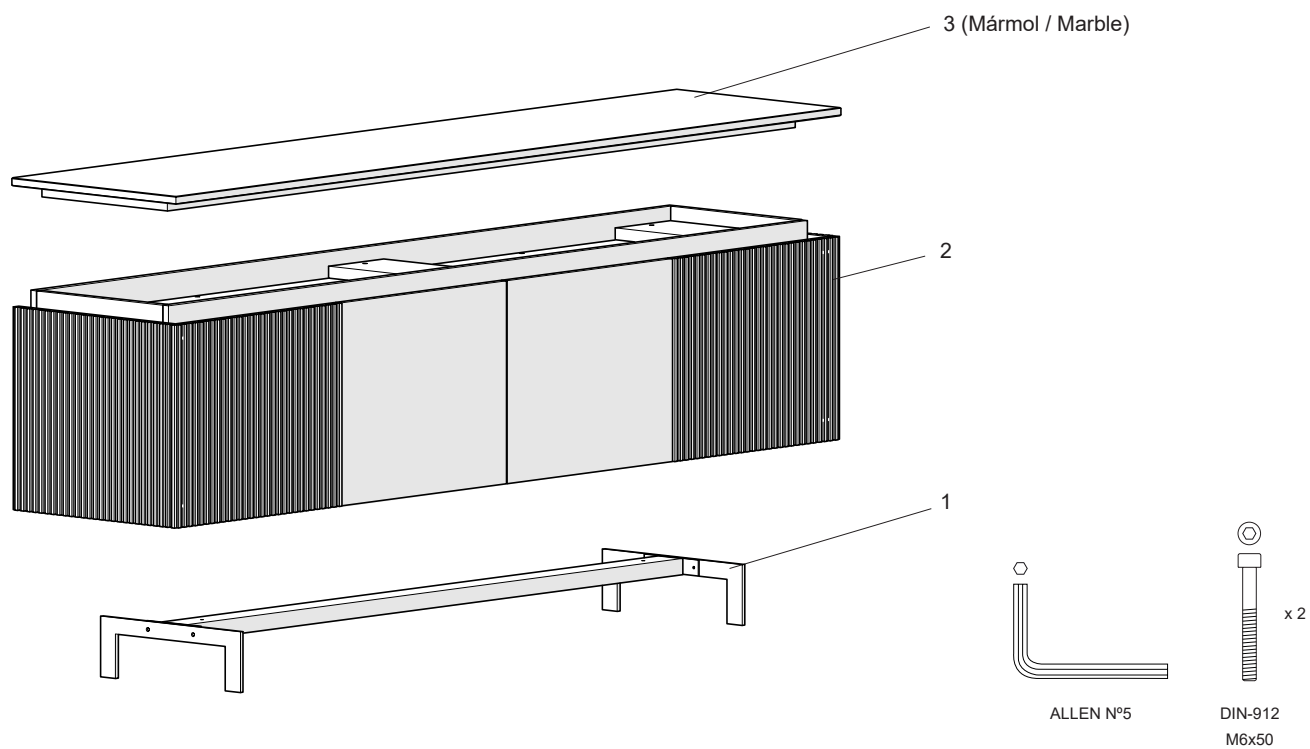

Tempo

by Ramón Esteve

Aparador | Sideboard

Código | Code: **A6033**

Ajuste de bisagras | Hinge adjustment

Lateral | Lateral

Profundidad | Depth

Altura | Height