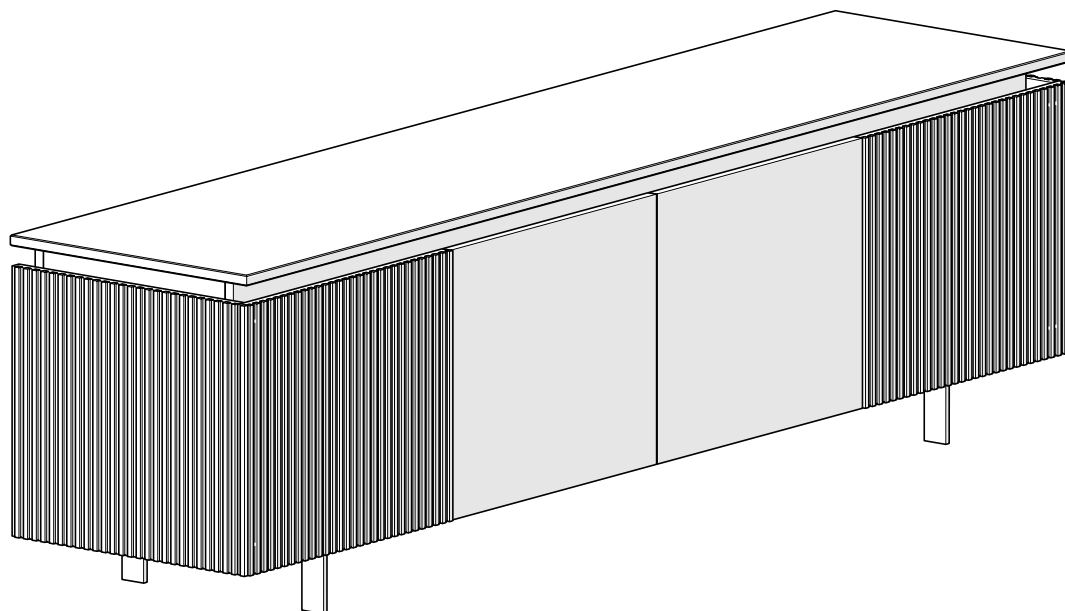

Tempo

by Ramón Esteve

Aparador | Sideboard

Código | Code: **A6033**

Ajuste de bisagras | Hinge adjustment

Lateral | Lateral

Profundidad | Depth

Altura | Height