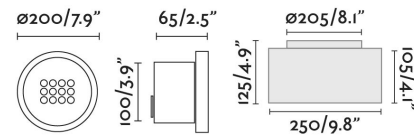

TRAS-25 LED Lámpara empotrable negra 40°

Ref. 71717

TRAS es un empotrable ideal para la iluminación exterior de señalización. Esta luminaria cuenta con IP67 que le otorga una alta protección contra la lluvia y los cuerpos sólidos. Esta versión cuenta con una caja mucho más pequeña, de fácil montaje y que permite la instalación con o sin marco. Cuenta con un diseño muy eficiente y compacto para la potencia que da. Versión de 40°.

Características técnicas

Bombilla:	OSRAM SSL 25W 700mA 3000K 2580Lm 40° CRI90
Incluye Bombilla:	Si
Transformador:	
Incluye Transformador:	No
Voltaje:	24Vdc
Frecuencia de funcionamiento:	
IP:	67
Clase:	III
Material:	Aluminio
Bombilla Recomendada:	
Alto:	63 mm
Diámetro:	200 Ø
Peso:	2.13 kg
Volumen:	0.01686 m3