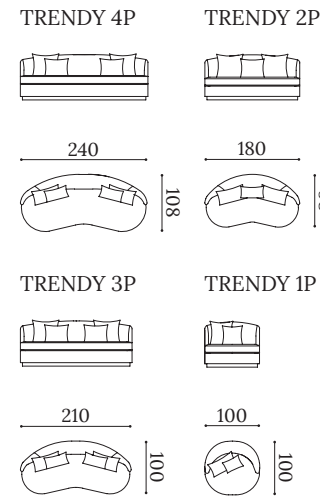

TRENDY

Estructura de madera maciza con suspensión de cinchas elásticas.
Almohadón de asiento en espuma densidad 35 kg dureza intermedia.
Respaldo con cojines sencillos de 55x55 y 45x45.
Zócalo de madera barnizada.

*Solid Wood frame with a webbing straps suspension.
Seat cushion in polyurethane foam, density 35 kg, medium comfort.
Backrest with simple cushions: 55x55 and 45x45.
Varnished wood base.*

Structure en bois massif avec suspension de sangles élastiques.
Coussin d'assise en mousse de polyuréthane densité 35 kg dureté moyenne.
Dossier avec coussins simples de 55x55 et 45x45.
Piètement en bois verni.

▼ Trendy

Sofás
Sofas
Canapés

Medidas estándar
Standard dimensions
Mesures standard

Pouf * (La medida y forma del pouf se adapta al tamaño de cada sofá).
Pouf * (The shape and size of the pouf is adapted to the size of each sofa).
Pouf * (La dimension et forme du pouf est adaptée à la taille de chaque canapé).