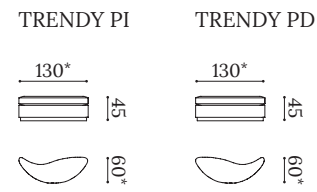

TRENDY

Estructura de madera maciza con suspensión de cinchas elásticas.
Almohadón de asiento en espuma densidad 35 kg dureza intermedia.
Respaldo con cojines sencillos de 55x55 y 45x45.
Zócalo de madera barnizada.

*Solid Wood frame with a webbing straps suspension.
Seat cushion in polyurethane foam, density 35 kg, medium comfort.
Backrest with simple cushions: 55x55 and 45x45.
Varnished wood base.*

Structure en bois massif avec suspension de sangles élastiques.
Coussin d'assise en mousse de polyuréthane densité 35 kg dureté moyenne.
Dossier avec coussins simples de 55x55 et 45x45.
Piètement en bois verni.

▼ Trendy

Sofás
Sofas
Canapés

Medidas estándar
Standard dimensions
Mesures standard

Pouf * (La medida y forma del pouf se adapta al tamaño de cada sofá).
Pouf * (The shape and size of the pouf is adapted to the size of each sofa).
Pouf * (La dimension et forme du pouf est adaptée à la taille de chaque canapé).