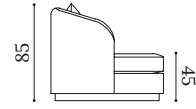

*Solid Wood frame with a webbing straps suspension.
Seat cushion in polyurethane foam, density 35 kg, medium comfort.
Backrest with simple cushions: 55x55 and 45x45.
Varnished wood base.*

Structure en bois massif avec suspension de sangles élastiques.
Coussin d'assise en mousse de polyuréthane densité 35 kg dureté moyenne.
Dossier avec coussins simples de 55x55 et 45x45.
Piètement en bois verni.

▼ Trendy

Sofás
Sofas
Canapés

Medidas estándar
Standard dimensions
Mesures standard

Pouf * (La medida y forma del pouf se adapta al tamaño de cada sofá).
Pouf * (The shape and size of the pouf is adapted to the size of each sofa).
Pouf * (La dimension et forme du pouf est adaptée à la taille de chaque canapé).