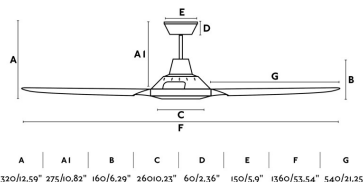

Material: Motor de acero y palas de ABS

Diseñador:

Alto: 320 mm

Diámetro: 1360 Ø

Peso: 6.08 kg

Volumen: 0.05899 m3

8421776168978