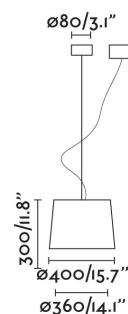

### Características técnicas

**Bombilla:** E27 MAX 15W

**Incluye Bombilla:** No

**Transformador:**

**Incluye Transformador:** No

**Voltaje:** 100-240V

**Frecuencia de funcionamiento:**

**IP:** 20

**Clase:** II

**Material:** Acero

**Diseñador:** FARO LAB

**Bombilla Recomendada:**

**Largo:** 500 mm

**Ancho:** 500 mm

**Alto:** 1853 mm

**Peso:** 1.31 kg