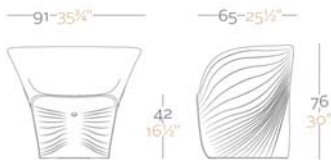

ReferenciaX, ejemplo 0000A.

\* A: AIRE R: AGUA F: FOC W:LLUM L: LEDS B: FULL WHITE G: GLASS

BIOPHILIA Armchair  
BIOPHILIA Butaca

FINISHES ACABADOS

BASIC Matt finished.  
Básico, acabado mate.

FOC Lacquered with self watering system.  
Lacado con sistema de autoriego.