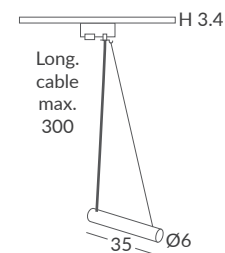

© dim Casambi

Bombillas NO incluidas / Light bulbs NOT included
Archivos 3D y ficheros fotométricos disponibles / 3D and photometric files available