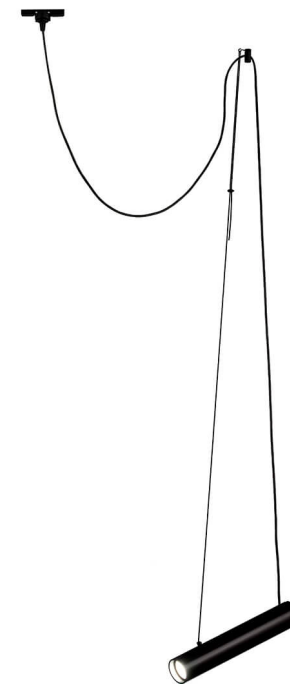

© dim Casambi

Bombillas NO incluidas / Light bulbs NOT included
Archivos 3D y ficheros fotométricos disponibles / 3D and photometric files available