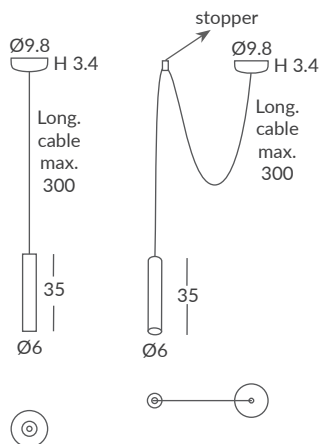

Novedad: PEPO colgante / NEW: PEPO suspension

REF.
27871/1

COLGANTE / SUSPENSION
IP20

MATERIAL
Aluminio / Aluminium

ACABADO / FINISH
Negro mate / Matt black
Blanco / White

INSTALACIÓN / INSTALLATION
- 1xGU10 LED 8W Ø5cm