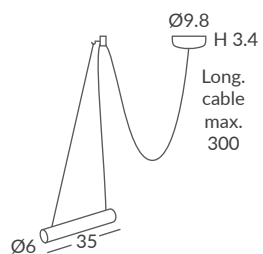

PEPO colgantes individuales / PEPO individual suspensions

REF.
27870/1

COLGANTE / SUSPENSION
IP20

MATERIAL
Aluminio / Aluminium

ACABADO / FINISH
Negro mate / Matt black
Blanco / White

INSTALACIÓN / INSTALLATION
- 1xGU10 LED 8W Ø5cm $\llcorner$