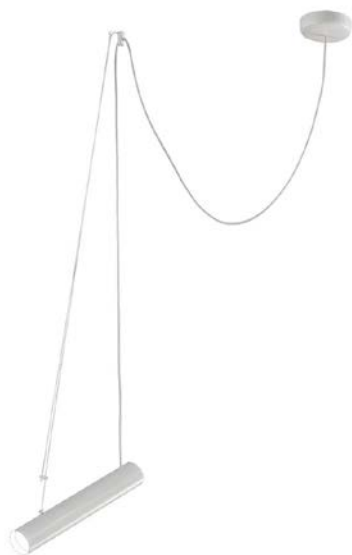

## PEPO

Ganador del premio "GERMAN DESIGN AWARD" en la categoría "Excelencia en Diseño de Producto", es un foco estilizado de aluminio en forma de cilindro, regulable en ángulo y en altura con múltiples prestaciones. Convierte cada rincón en un espacio útil orientando la luz hacia donde se desee.

## PEPO

*Winner of the "GERMAN DESIGN AWARD" In the category of "Excellent Product Design". It is an aluminium cylinder spotlight adjustable with bare hands left+right & up+down, in order to focus the light when/where most convenient, turning spaces into useful places at anytime.*

## PEPO colgantes individuales / PEPO individual suspensions

REF.  
27870/1

COLGANTE / SUSPENSION  
IP20

MATERIAL  
Aluminio / Aluminium

ACABADO / FINISH  
Negro mate / Matt black  
Blanco / White

INSTALACIÓN / INSTALLATION  
- 1xGU10 LED 8W Ø5cm  $\llcorner$

REF.  
27872

COLGANTE CARRIL  
TRACK SUSPENSION  
IP20

MATERIAL  
Aluminio / Aluminium

ACABADO / FINISH  
Negro mate / Matt black  
Blanco / White

INSTALACIÓN / INSTALLATION  
- 1xGU10 LED 8W Ø5cm  $\llcorner$