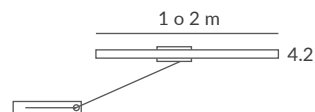

## PEPO colgantes individuales / PEPO individual suspensions

REF.  
27870/1

COLGANTE / SUSPENSION  
IP20

MATERIAL  
Aluminio / Aluminium

ACABADO / FINISH  
Negro mate / Matt black  
Blanco / White

INSTALACIÓN / INSTALLATION  
- 1xGU10 LED 8W Ø5cm  $\llcorner$