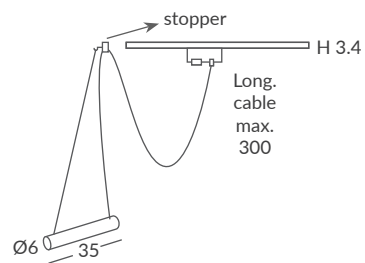

## PEPO colgantes individuales / PEPO individual suspensions

REF.  
27870/1

COLGANTE / SUSPENSION  
IP20

MATERIAL  
Aluminio / Aluminium

ACABADO / FINISH  
Negro mate / Matt black  
Blanco / White

INSTALACIÓN / INSTALLATION  
- 1xGU10 LED 8W Ø5cm  $\llcorner$