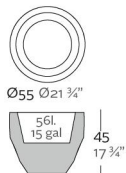

REFERENCE* REFERENCIA*

47055A

47055R

47055F

47055W

47055L

VASES Pot Ø55
VASES Maceta Ø55

ReferenceX, for example 0000A ReferenciaX, ejemplo 0000A.