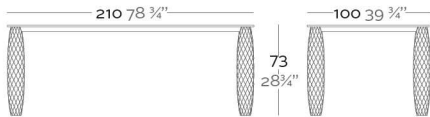

Fabricado en resina de polietileno mediante moldeo rotacional con doble pared. 100% Reciclable. Apto para exterior e interior. Disponible en varios acabados.

WEIGHT PESO

INCLUDE INCLUYE

Solid Surface Tabletop. Stainless steel frame.

Tablero de Superficie Sólida. Estructura de acero inoxidable.

OPTIONS OPCIONES

REFERENCE*

REFERENCIA*

47079

47079F

VASES Table 210x100
VASES Mesa 210x100

ReferenceX, for example 0000A ReferenciaX, ejemplo 0000A.