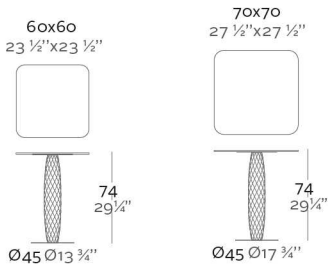

VASES MESA CUADRADA

DESCRIPTION DESCRIPTION

Made in resin of polyethylene by rotational moulding. 100% Recyclable. Item suitable for indoor and outdoor use. Available with different finishes.

Fabricado en resina de polietileno mediante moldeo rotacional con doble pared. 100% Reciclable. Apto para exterior e interior. Disponible en varios acabados.

WEIGHT PESO

INCLUDE INCLUYE

HPL Tabletop. Stainless steel tablebase.

Tablero de HPL. Base de acero inoxidable.

OPTIONS OPCIONES

VASES Square Table
VASES Mesa Cuadrada

REFERENCE*

REFERENCIA*