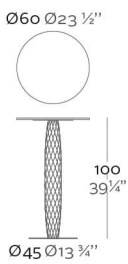

VASES Round High Table
VASES Mesa Alta Redonda