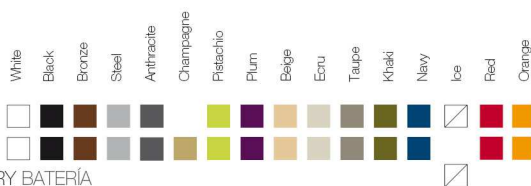

* A: BASIC R: AUTORRIEGO F: LACADO W:LUZ L:LEDS B: FULL WHITE G: GLASS

FINISHES ACABADOS

COLOURS COLORES

BASIC, SELF-WATERING / AUTORRIEGO

LACQUERED / LACADO

LIGHT / LUZ, LED RGB, LED DMX, BATTERY BATERIA

Type plug available Tipo de plug disponible