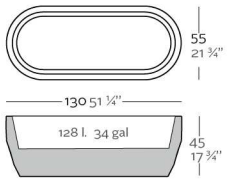

Продажа дизайнерской мебели,
света и аксессуаров
по всей России

8 (800) 500-70-36
hello@barcelonadesign.ru
www.barcelonadesign.ru

VASES JARDINERA

DESCRIPTION DESCRIPTION

Pot made in resin of polyethylene by rotational moulding. 100% Recyclable. Item suitable for indoor and outdoor use. Available with different finishes.

Macetero fabricado en resina de polietileno mediante moldeo rotacional con doble pared. 100% Reciclable. Apto para exterior e interior. Disponible en varios acabados.

WEIGHT PESO 15 Kg.

INCLUDE INCLUYE

Self watering system (except to Basic). Finished RGB LED: Colour changes of remote control.

Sistema de autorriego (menos en Basic). Acabado LED RGB: Mando a distancia para cambio de color de la luz.

OPTIONS OPCIONES

Finished Light: Possibility of transparent cable and switch only for indoor.

Acabado Luz: Posibilidad de cable transparente e interruptor solo para interior

VASES Jardiniere
VASES Jardinera

REFERENCE*

REFERENCIA*

47130A

47130R

47130F

47130W

47130L

ReferenceX, for example 0000A

ReferenciaX, ejemplo 0000A.

* A: BASIC R: AUTORRIEGO F: LACADO W: LUZ L: LEDS B: FULL WHITE G: GLASS

FINISHES ACABADOS

COLOURS COLORES

BASIC, SELF-WATERING / AUTORRIEGO

LACQUERED / LACADO

LIGHT / LUZ, LED RGB, LED DMX, BATTERY BATERIA