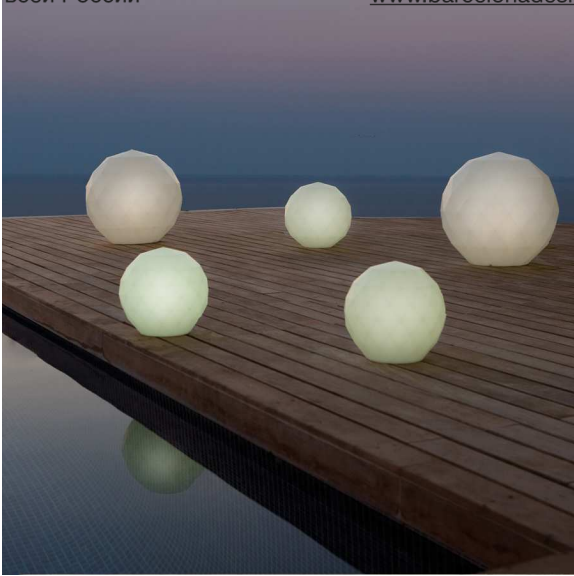

Продажа дизайнерской мебели,
света и аксессуаров
по всей России

8 (800) 500-70-36
hello@barcelonadesign.ru
www.barcelonadesign.ru

VASES LAMPARAS 30

DESCRIPTION DESCRIPTION

Made in resin of polyethylene by rotational moulding. 100% Recyclable. Item suitable for indoor and outdoor use. Available in different finishes.

Fabricada en resina de polietileno mediante moldeo rotacional con doble pared 100% Reciclable. Apto para exterior e interior. Disponible en varios acabados.

WEIGHT PESO 1 Kg.

INCLUDE INCLUYE

Finished RGB LED: Colour changes of remote control.

Acabado LED RGB: Mando a distancia para cambio de color de la luz.

OPTIONS OPCIONES

Kit Ceiling Holder. Finished Light: Possibility of transparent cable and switch only for indoor.

Kit Soporte Colgante. Acabado Luz: Posibilidad de cable transparente e interruptor solo para interior.

REFERENCE* REFERENCIA*

48030W

48030L

Ø30 Ø11 ¾"

VASES Lamp
VASES Lámpara

ReferenceX, for example 0000A ReferenciaX, ejemplo 0000A.

* A: BASIC R: AUTORRIEGO F: LACADO W:LUZ L: LEDS B: FULL WHITE G: GLASS

FINISHES ACABADOS

COLOURS COLORES

LIGHT / LUZ, LED RGB, LED DMX, BATTERY BATERÍA

Type plug available Tipo de plug disponible

UL / ELECTRICAL COMPONENTS

The electrical components that make up the products from Vondom are all UL listed for Wet/Outdoor use under the following 4 UL certificates:

- Bulb: BULB-26W-E175761
- Cable: CABLE-E313867
- Insulated Tubing: EXTRUDED_INSULATING_E203950
- Lamp Holder: LAMPHOLDER-E165669

Details for the UL certificates can be found on the UL website and any purchased lamps will have UL stickers documenting the certification.