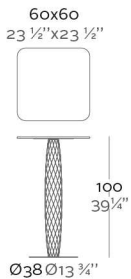

WEIGHT PESO

INCLUDE INCLUYE

HPL Tabletop. Stainless steel tablebase.

Tablero de HPL. Base de acero inoxidable.

OPTIONS OPCIONES

VASES Square High Table
VASES Mesa Alta Cuadrada

REFERENCE*

REFERENCIA*