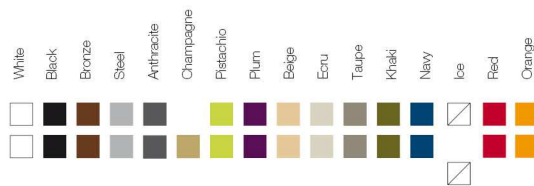

FINISHES ACABADOS

COLOURS COLORES
BASIC
LACQUERED / LACADO
WHITE LED / LED BLANCO

Продажа дизайнерской мебели,
света и аксессуаров
по всей России

8 (800) 500-70-36
hello@barcelonadesign.ru
www.barcelonadesign.ru