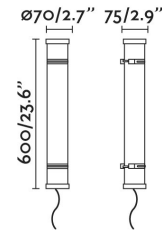

## SCUBA Lámpara aplique negra

Ref. 75750

SCUBA es una lámpara aplique fabricada en acero inoxidable y disponible en dos medidas. Está pensada para el exterior pero también encaja en multitud de espacios interiores. Tiene IP66, que le otorga una alta protección contra la lluvia y los cuerpos sólidos y una resistencia a golpes de IK10. De estilo industrial, el haz de luz se proyecta por una parte del tubo. De entrada se instala directa en el techo o en la pared, pero cuenta con un accesorio florón no incluido (Ref. 75755).

### Características técnicas

<b>Bombilla:</b>	LED 20W 3000K 3200Lm IK10
<b>Incluye Bombilla:</b>	Si
<b>Transformador:</b>	Driver
<b>Incluye Transformador:</b>	Si
<b>Voltaje:</b>	100-240V
<b>Frecuencia de funcionamiento:</b>	
<b>IP:</b>	66
<b>Clase:</b>	I
<b>Material:</b>	CUERPO DE INOX 316 DIFUSOR DE PC
<b>Bombilla Recomendada:</b>	
<b>Largo:</b>	600 mm
<b>Diámetro:</b>	70 Ø
<b>Peso:</b>	1.02 kg
<b>Volumen:</b>	0.08554 m3