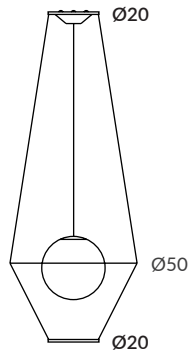

OTROS EJEMPLOS / OTHER EXAMPLES

Infinidad de posibilidades / Endless possibilities

31200/100 + 1xARO50
(E27 LED)