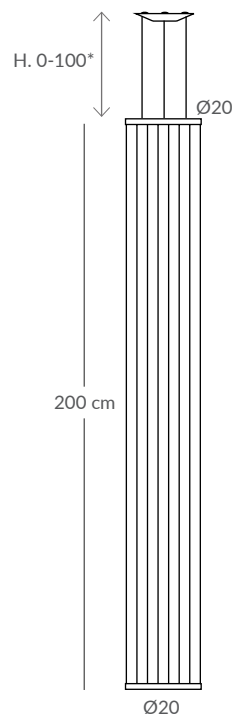

Estructura: negra

Structure: black

**Esfera: cristal opal mate

**Sphere: matt opal glass

Cuerda: Ver carta de colores

Cord: See cord color chart

INSTALACIÓN / INSTALLATION

- E27 LED 1x15W Ø6cm*  

- COB LED 10W AC.220V

CRI>90  

Cálida / Warm 3000K 432lm

Neutra / Neutral 4000K 451lm

REF. 31200/100

REF. 31200/200

REF. 31400/100

REF. 31400/200

Otras medidas consultar con fábrica / Other sizes ask factory

* Suspensión regulable en altura / * Height-adjustable suspension

**Esfera incluida, bombilla NO incluida / **Sphere included, light bulb NOT included.

COB

E27**

Ø25

 dim L,C

 dim Casambi

Archivos 3D y ficheros fotométricos disponibles / 3D and photometric files available

Misma lámpara, diferentes formas / Same lamp, different shapes

MORGANA colgantes / MORGANA suspensions