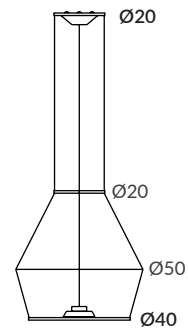

COB

E27**

Ø25

 dim L,C

 dim Casambi

Archivos 3D y ficheros fotométricos disponibles / 3D and photometric files available

Misma lámpara, diferentes formas / Same lamp, different shapes

MORGANA colgantes / MORGANA suspensions

EJEMPLO CONFIGURACIÓN DE MORGANA / CONFIGURATION EXAMPLE OF MORGANA

1- Elegir el aro inferior de contrapeso / Choose the bottom counterweight ring

- Ref.31200 (Ø20 cm)

2- Elegir longitud / Choose length:

- E27 LED

OTROS EJEMPLOS / OTHER EXAMPLES

Infinidad de posibilidades / Endless possibilities

31200/100 + 1xARO50
(E27 LED)

31400/100 + 1xARO20 + 1xARO50
(COB LED)

31400/200 + 2xARO20 + 1xARO50
(COB LED)

31400/100 + 1xARO20
(COB LED)