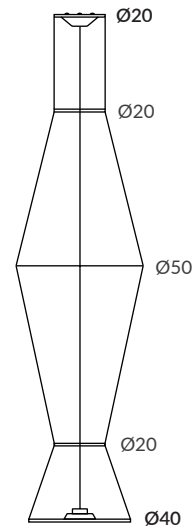

COB

E27**

Ø25

 dim L,C

 dim Casambi

Archivos 3D y ficheros fotométricos disponibles / 3D and photometric files available

Misma lámpara, diferentes formas / Same lamp, different shapes

MORGANA colgantes / MORGANA suspensions

EJEMPLO CONFIGURACIÓN DE MORGANA / CONFIGURATION EXAMPLE OF MORGANA

1- Elegir el aro inferior de contrapeso / Choose the bottom counterweight ring

- Ref.31200 (Ø20 cm)

2- Elegir longitud / Choose length:

- E27 LED

OTROS EJEMPLOS / OTHER EXAMPLES

Infinidad de posibilidades / Endless possibilities

31200/100 + 1xARO50
(E27 LED)

31400/100 + 1xARO20 + 1xARO50
(COB LED)

31400/200 + 2xARO20 + 1xARO50
(COB LED)

31400/100 + 1xARO20
(COB LED)