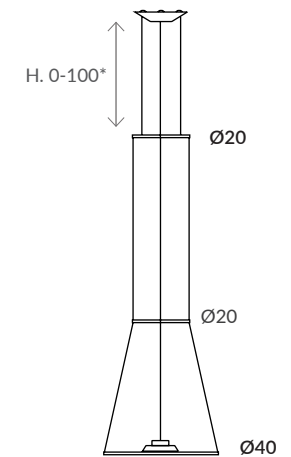

COB

E27**

Ø25

 dim L,C

 dim Casambi

Archivos 3D y ficheros fotométricos disponibles / 3D and photometric files available

Misma lámpara, diferentes formas / Same lamp, different shapes

MORGANA colgantes / MORGANA suspensions

EJEMPLO CONFIGURACIÓN DE MORGANA / CONFIGURATION EXAMPLE OF MORGANA

1- Elegir el aro inferior de contrapeso / Choose the bottom counterweight ring

- Ref.31200 (Ø20 cm)

2- Elegir longitud / Choose length:

- E27 LED

OTROS EJEMPLOS / OTHER EXAMPLES

Infinidad de posibilidades / Endless possibilities

31200/100 + 1xARO50
(E27 LED)

31400/100 + 1xARO20 + 1xARO50
(COB LED)

31400/200 + 2xARO20 + 1xARO50
(COB LED)

31400/100 + 1xARO20
(COB LED)