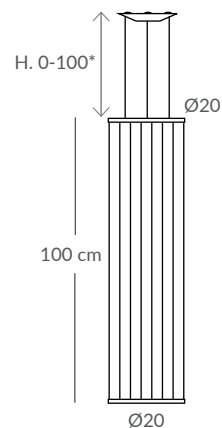

MORGANA colgantes / MORGANA suspensions

COLGANTE / SUSPENSION IP20

MATERIAL

Metal y cuerda / Metal and cord

ACABADO / FINISH

Florón: negro mate

Canopy: matt black

Estructura: negra

Structure: black

**Esfera: cristal opal mate

**Sphere: matt opal glass

Cuerda: Ver carta de colores

Cord: See cord color chart

INSTALACIÓN / INSTALLATION

- E27 LED 1x15W Ø6cm*

- COB LED 10W AC.220V

CRI>90

Cálida / Warm 3000K 432lm

Neutra / Neutral 4000K 451lm

REF. 31200/100