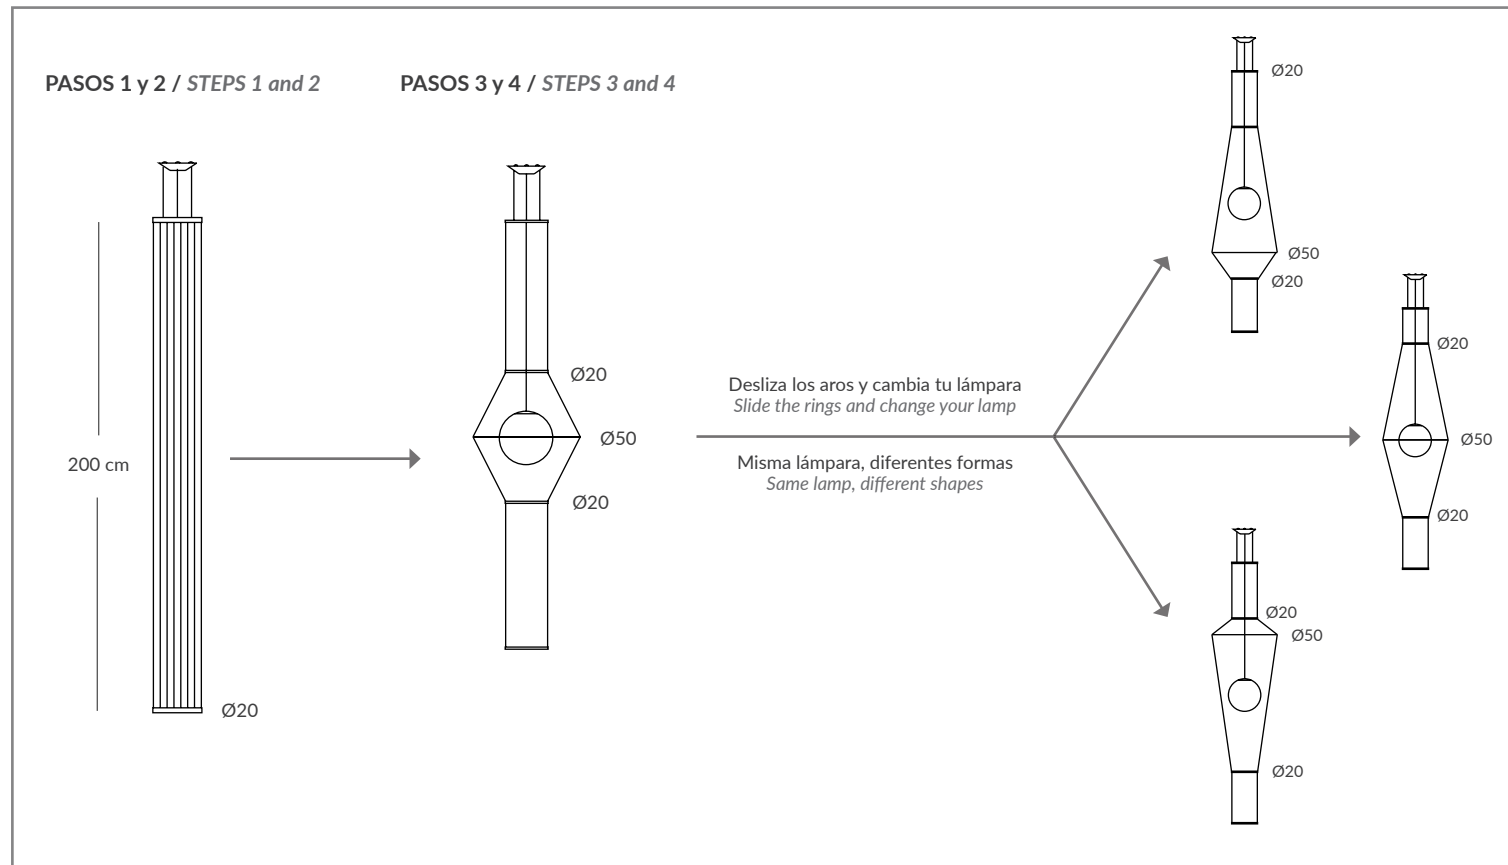

MORGANA colgantes / MORGANA suspensions

EJEMPLO CONFIGURACIÓN DE MORGANA / CONFIGURATION EXAMPLE OF MORGANA

1- Elegir el aro inferior de contrapeso / Choose the bottom counterweight ring

- Ref.31200 (Ø20 cm)

2- Elegir longitud / Choose length:

- Ref.31200/200

3- Elegir aros intermedios entre la base y el aro inferior / Choose intermediate rings between the base and the bottom ring:

- 2 x Ref. ARO20 + 1 x Ref. ARO50

4- Elegir instalación / Choose installation:

- E27 LED