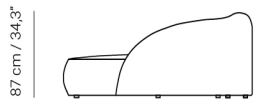

Variantes/ Variants -