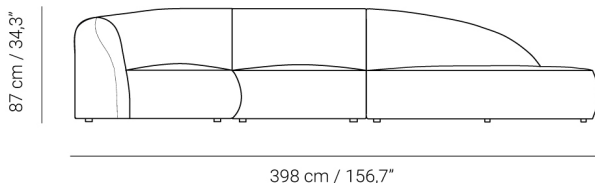

# Beluga

Sofá chaise longue | Sofa with chaise longue

Código | Code

**A5530**

Medidas | Dimensions

(W) **398 cm / 156,69"**

(D) **224 cm / 88,19"**

(H) **87 cm / 34,25"**

**4,65 m3**

El exquisito sofá Beluga de tres módulos con una espaciosa chaise longue a la izquierda es una obra maestra del confort y la elegancia, donde cada elemento de diseño se fusiona para crear un espacio de descanso perfecto y lleno de estilo.

Variantes/ Variants -

Ref. A5530

398 cm / 156,7"

Ref. A5533

398 cm / 156,7"

Ref. A5532

298 cm / 117,3"

Ref. A5534

298 cm / 117,3"

Componentes / Components -

Ref. A5500

123 cm / 48,4"

Ref. 5505

123 cm / 48,4"

Ref. A5510

101 cm / 39,8"