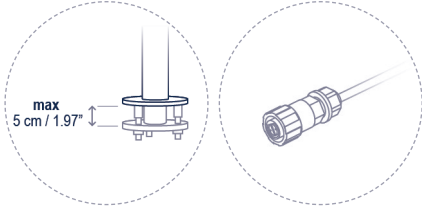

Bol M/33

Diseño / Design:
Estudi Manel Molina / 2022

Tipología: Mesa
Typology: Table lamp

Ambiente: Interior
Environment: Indoor

max
5 cm / 1.97"

Anclaje
Anchorage

Conector IP
IP Connector

Descripción técnica / Technical description: