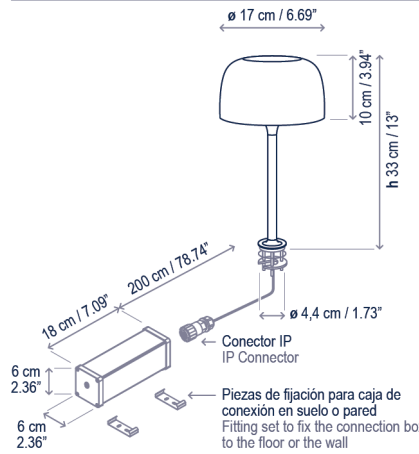

Bol M/33

Diseño / Design:
Estudi Manel Molina / 2022

Tipología: Mesa
Typology: Table lamp

Ambiente: Interior
Environment: Indoor

max
5 cm / 1.97"

Anclaje
Anchorage

Conector IP
IP Connector

Descripción técnica / Technical description:

Peso Neto: Consultar
Net Weight: Consult

1 Caja/Box | Consultar / Consult
Peso bruto: Consultar/Gross Weight: Consult

Materiales: Aluminio, Latón, Policarbonato
Materials: Aluminum, Brass, Polycarbonate

Luz directa e indirecta
Direct and indirect diffused light

Caja de conexión con driver incluido (IP-65)
Connection box with driver included (IP-65)

Opciones Dali/0-10V: consultar
Dali/0-10V options: consult

Consulte la tabla de reguladores TRIAC
recomendados en la página 248.
Please check the list of recommended TRIAC
dimmers at page 248.

Personalizable: consultar
Customizable: consult

Certificaciones
Certifications

Descripción lámpara / Lamps description:

230V
50Hz | IP-20 | TRIAC | 8,4 W LED / CRI: 90 / 2700K
1200 lm fuente de luz / light source | E

Ref	Acabados / Finishing	Ean13
20102308012	Regulable Triac - Negro Mate Dimmable Triac - Matte Black	8435493711294

bover
barcelona lights

Avda. Catalunya 173
Poligon Ind. Sud
08440 Cardedeu
Barcelona, Spain

T. +34 938 713 152
F. +34 938 462 089
info@bover.es
www.bover.es

Familia / Family: Bol