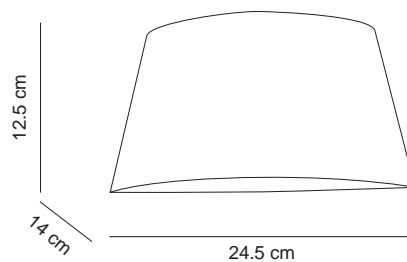

ALMAlight
Barcelona