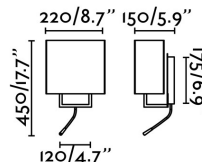

Material: Metal y pantalla textil

Diseñador: NAHTRANG

Bombilla Recomendada: 17461

Descripción Bombilla Recomendada: BOMBILLA G45 MATE LED E14 4W 2700K

Largo: 220 mm

Ancho: 150 mm

Alto: 450 mm

Peso: 1.55 kg

Volumen: 0.00095 m3

8421776060913