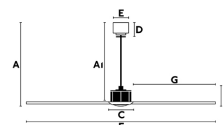

Diseñador: CONILLAS

Bombilla Recomendada:

Largo: 1280 mm

Ancho: 1280 mm

Alto: 640 mm

Diámetro: 1280 Ø

Peso: 6.50 kg

A	AI	B	C	D	E	F	G
640/25.2"	630/24.8"	180/7.05"	ø160/6.3"	60/2.3"	ø130/5.1"	ø1280/50.4"	555/21.8"