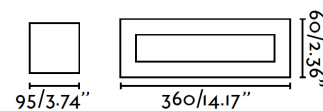

### Características técnicas

<b>Bombilla:</b>	2xE14 40W
<b>Incluye Bombilla:</b>	No
<b>Voltaje:</b>	100-240V
<b>Frecuencia de funcionamiento:</b>	50/60Hz
<b>IP:</b>	20
<b>Clase:</b>	I
<b>Material:</b>	Yeso y difusor acrílico translúcido
<b>Bombilla Recomendada:</b>	17451
<b>Descripción Bombilla Recomendada:</b>	G45 MATE LED E14 3W 2700K 250Lm
<b>Largo:</b>	360 mm
<b>Ancho:</b>	95 mm
<b>Alto:</b>	60 mm
<b>Peso:</b>	1.52 kg
<b>Volumen:</b>	0.00616 m3