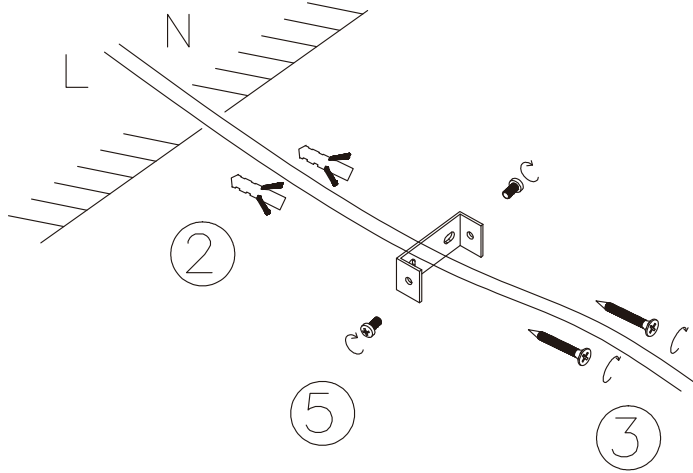

1

LIGHT SOURCE - FUENTE DE LUZ

LED 5W 3000K 300Lm INCL.
Beam angle: 36°

TECHNICAL FEATURES - CARACTERÍSTICAS TÉCNICAS