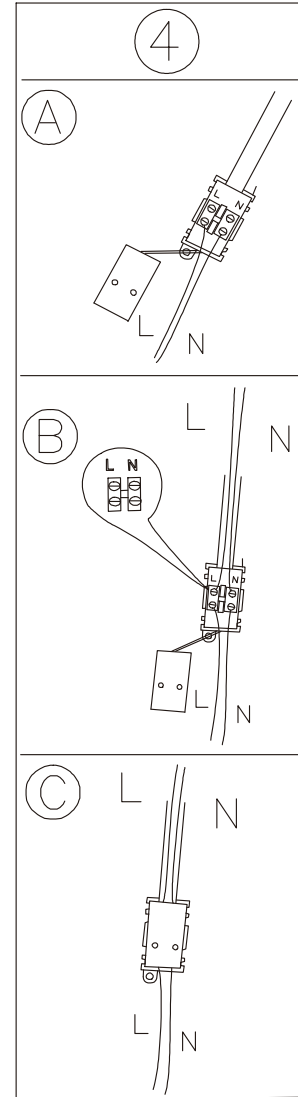

1

LIGHT SOURCE - FUENTE DE LUZ

LED 5W 3000K 300Lm INCL.
Beam angle: 36°

TECHNICAL FEATURES - CARACTERÍSTICAS TÉCNICAS