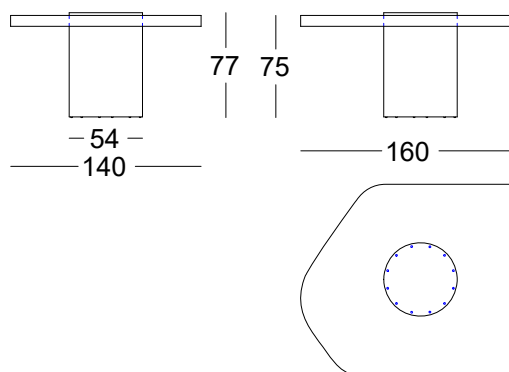

BOLD

Version: 00

368.74.S.INBRI

BOLD BRILLO CONFERENCIA INICIO 160
BOLD GLOSS CONFERENCE STARTED 160
BOLD BRILLANCE TABLE DÉMARRAGE 160

Observacion:
Tapa y Bases: Seleccionar acabado Lacado Alto Brillo.

OPCION: kit electrico