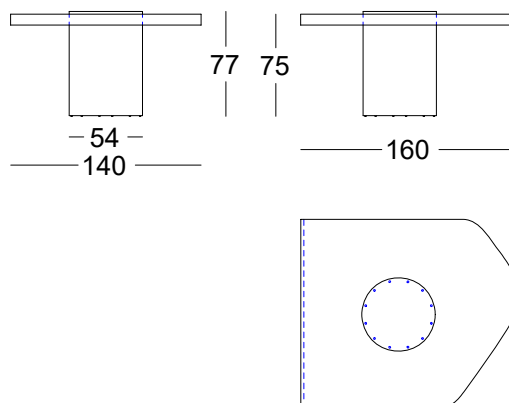

OPCION: kit electrico

INICIO 160
STARTED 160
DÉMARRAGE 160

FIN 160
END 160
FINALE 160

INICIO 160
STARTED 160
DÉMARRAGE 160

CENTRAL 140

FIN 160
END 160
FINALE 160

INICIO 160
STARTED 160
DÉMARRAGE 160

CENTRAL 180