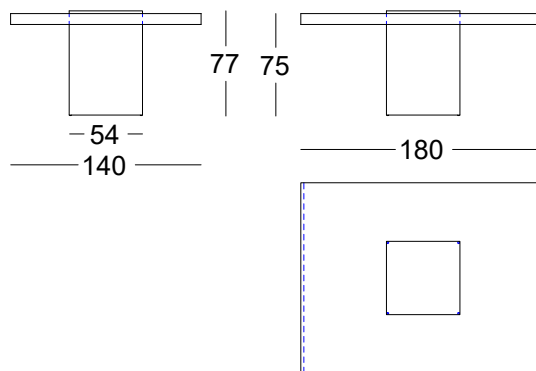

368.74.U.BRI

BOLD BRILLO CONFERENCIA CENTRAL 180
BOLD GLOSS CONFERENCE CENTRAL 180
BOLD BRILLANCE CONFERENCE CENTRAL 180

Observacion:
Tapa y Bases: Seleccionar acabado Lacado Alto Brillo.

OPCION: kit electrico