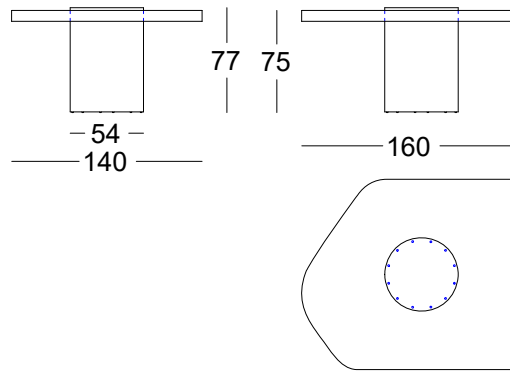

BOLD

Version: 00

368.74.S.INMAT

BOLD MATE CONFERENCIA INICIO 160
 BOLD MATTE CONFERENCE STARTED 160
 BOLD MAT CONFERENCE DÉMARRAGE 160

Observacion:

Tapa: Seleccionar acabado Lacado Extra mate.
 Bases: Seleccionar acabado Lacado Extra mate.

OPCION: kit electrico

368.74.U.MAT

BOLD MATE CONFERENCIA CENTRAL 180
 BOLD MATTE CONFERENCE CENTRAL 180
 BOLD MAT CONFERENCE CENTRAL 180

Observacion:

Tapa: Seleccionar acabado Lacado Extra mate.
 Bases: Seleccionar acabado Lacado Extra mate.