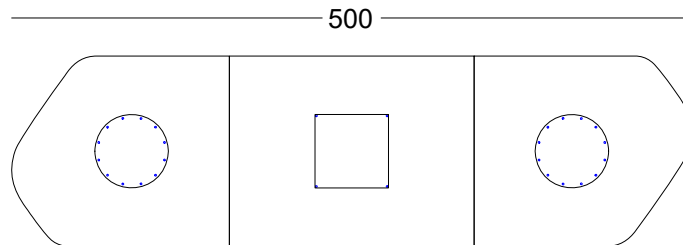

OPCION: kit electrico

INICIO 160
STARTED 160
DÉMARRAGE 160

FIN 160
END 160
FINALE 160

INICIO 160
STARTED 160
DÉMARRAGE 160

CENTRAL 140

FIN 160
END 160
FINALE 160

INICIO 160
STARTED 160
DÉMARRAGE 160

CENTRAL 180

FIN 160
END 160
FINALE 160

INICIO 160
STARTED 160
DÉMARRAGE 160

CENTRAL 140

CENTRAL 180

FIN 160
END 160
FINALE 160

BOLD

Version: 00