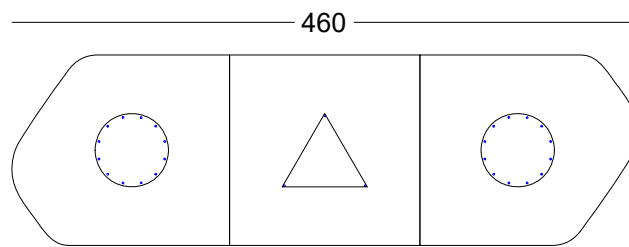

OPCION: kit electrico

INICIO 160
STARTED 160
DÉMARRAGE 160

FIN 160
END 160
FINALE 160

INICIO 160
STARTED 160
DÉMARRAGE 160

CENTRAL 140

FIN 160
END 160
FINALE 160

INICIO 160
STARTED 160
DÉMARRAGE 160

CENTRAL 180