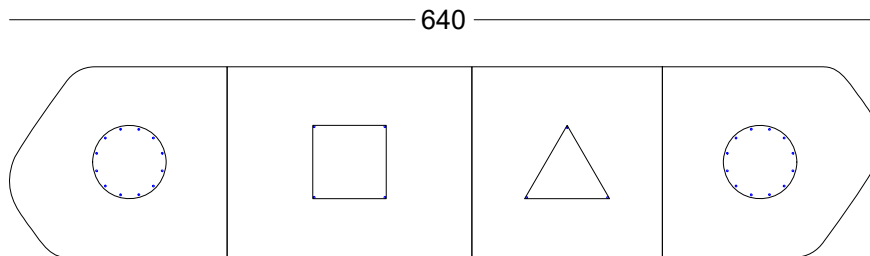

OPCION: kit electrico

INICIO 160
STARTED 160
DÉMARRAGE 160

FIN 160
END 160
FINALE 160

INICIO 160
STARTED 160
DÉMARRAGE 160

CENTRAL 140

FIN 160
END 160
FINALE 160

INICIO 160
STARTED 160
DÉMARRAGE 160

CENTRAL 180

FIN 160
END 160
FINALE 160

INICIO 160
STARTED 160
DÉMARRAGE 160

CENTRAL 140

CENTRAL 180

FIN 160
END 160
FINALE 160

BOLD

Version: 00