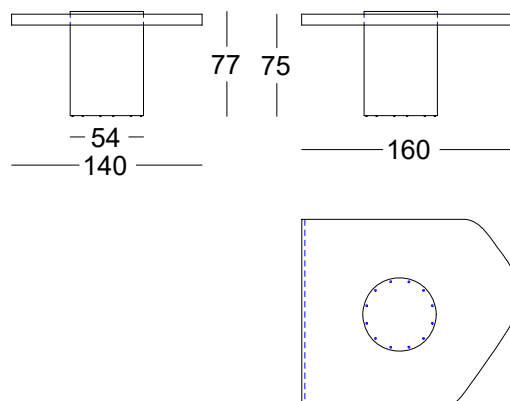

OPCION: kit electrico

BOLD

Version: 00

368.74.S.INBRI

BOLD BRILLO CONFERENCIA INICIO 160
 BOLD GLOSS CONFERENCE STARTED 160
 BOLD BRILLANCE TABLE DÉMARRAGE 160

Observacion:
 Tapa y Bases: Seleccionar acabado Lacado Alto Brillo.