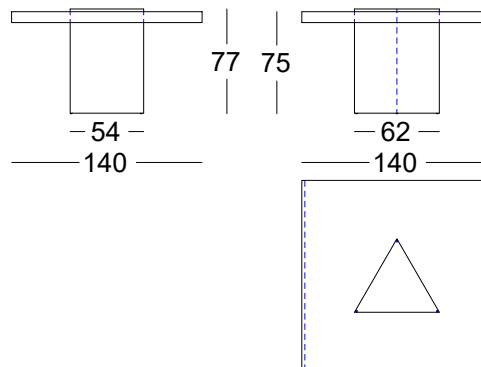

368.74.Q.MAT

BOLD MATE CONFERENCIA CENTRAL 140
BOLD MATTE CONFERENCE CENTRAL 140
BOLD MAT CONFERENCE CENTRAL 140

Observacion:

Tapa: Seleccionar acabado Lacado Extra mate.
Bases: Seleccionar acabado Lacado Extra mate.

OPCION: kit electrico