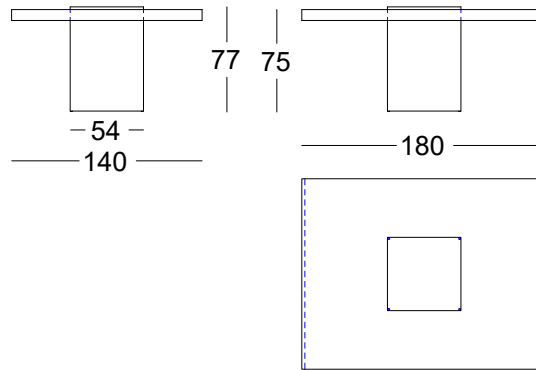

368.74.U.MAT

BOLD MATE CONFERENCIA CENTRAL 180
BOLD MATTE CONFERENCE CENTRAL 180
BOLD MAT CONFERENCE CENTRAL 180

Observacion:

Tapa: Seleccionar acabado Lacado Extra mate.
Bases: Seleccionar acabado Lacado Extra mate.

OPCION: kit electrico