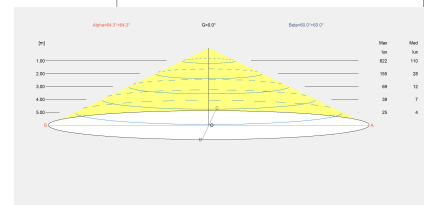

### Технические характеристики

Общая мощность светильника: 38W

Реальный световой поток: 2596

Lm/W реальное: 68

Коррелированная цветовая температура (КЦТ): Белый теплый - 2700 K

Угол Оптики /Рефлектора: HORIZONTAL 124°

### Характеристики освещения

Яркость C0°G65°: 942

Яркость C90°G65°: 830

CRI: 90

MacAdam steps: 3

Фотобиологический риск: RGO

UGR		Патрон для светильника	Количество	Мощность источника света (W)	Коррелированная цветовая температура (КЦТ)
S=0.250					
Потолок / Ниша	0.7	LED	1	34.5W	Белый теплый - 2700 K
Стены	0.5				
План Рабочего Пространства	0.2				
Размеры помещения	X=4H, Y=8H				
UGR Поперечный	17.6				
UGR Продольный	16.4				