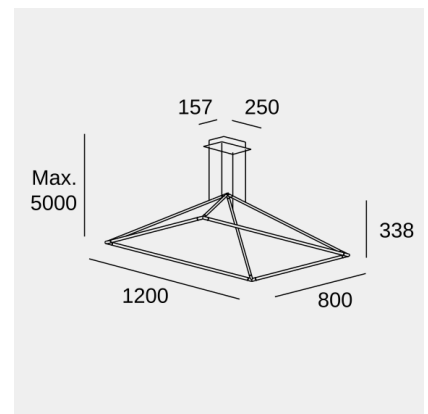

### Технические характеристики

Общая мощность светильника: 38W

Реальный световой поток: 2596

Lm/W реальное: 68

Коррелированная цветовая температура (КЦТ): Белый теплый - 2700 K

Угол Оптики /Рефлектора: HORIZONTAL 124°

### Характеристики освещения

Яркость C0°G65°: 942

Яркость C90°G65°: 830

CRI: 90

MacAdam steps: 3

Фотобиологический риск: RGO

UGR		Патрон для светильника	Количество	Мощность источника света (W)	Коррелированная цветовая температура (КЦТ)
S=0.250					
Потолок / Ниша	0.7	LED	1	34.5W	Белый теплый - 2700 K
Стены	0.5				
План Рабочего Пространства	0.2				
Размеры помещения	X=4H, Y=8H				
UGR Поперечный	17.6				
UGR Продольный	16.4				