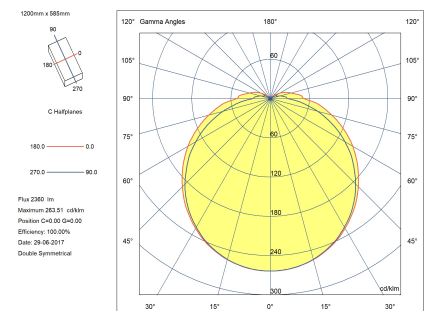

### Технические характеристики

Общая мощность светильника: 38W

Реальный световой поток: 2596

Lm/W реальное: 68

Коррелированная цветовая температура (КЦТ): Белый теплый - 2700 K

Угол Оптики /Рефлектора: HORIZONTAL 124°

### Характеристики освещения

Яркость C0°G65°: 942

Яркость C90°G65°: 830

CRI: 90

MacAdam steps: 3

Фотобиологический риск: RGO

UGR		Патрон для светильника	Количество	Мощность источника света (W)	Коррелированная цветовая температура (КЦТ)
S=0.250					
Потолок / Ниша	0.7	LED	1	34.5W	Белый теплый - 2700 K
Стены	0.5				
План Рабочего Пространства	0.2				
Размеры помещения	X=4H, Y=8H				
UGR Поперечный	17.6				
UGR Продольный	16.4				