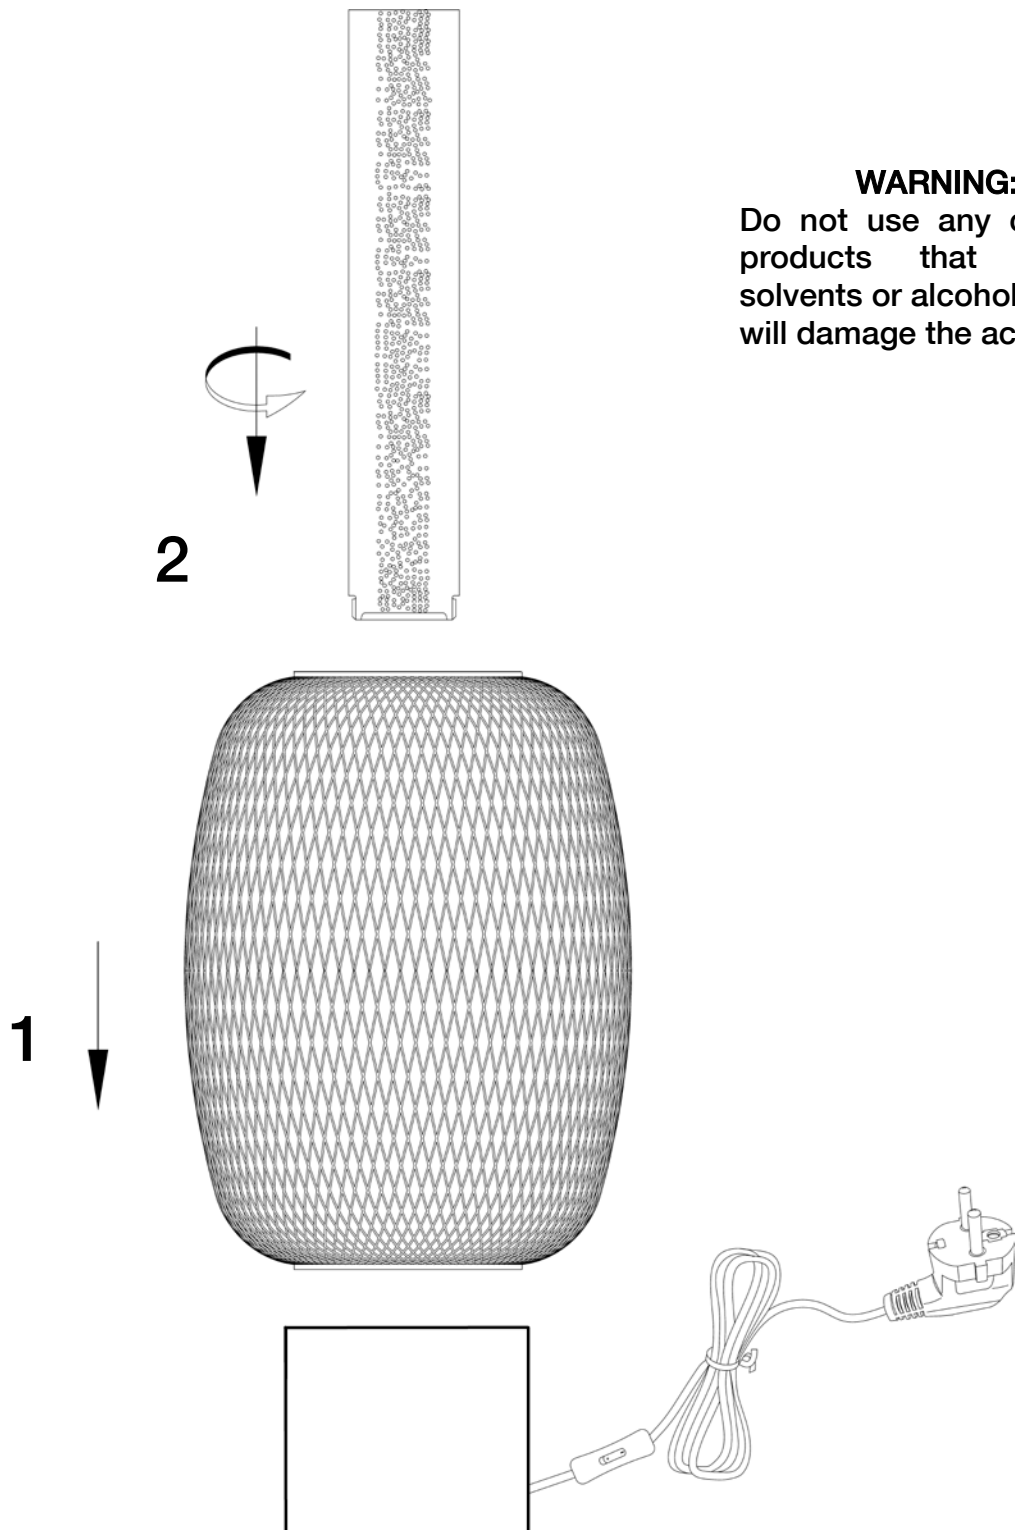

WARNING:
Do not use any cleaning products that contain solvents or alcohol as they will damage the acrylic.

You may use the following QR code to view the complete technical data sheet of the product:

If you have any technical questions, please do not hesitate to contact our technical Department.
We are at your disposal in our email: irodriguez@schuller.es