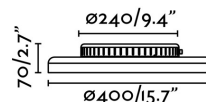

Material: Hierro y PC

Diseñador: XJER STUDIO

Alto: 70 mm

Diámetro: 400 Ø

Peso: 1.90 kg

Volumen: 0.02056 m3

8421776141797