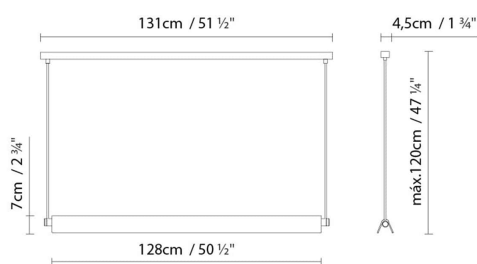

ROOF S

By David Abad

Descripción:

Luminaria de suspensión de luz directa fabricada en aluminio, con vidrio de protección y disponible en acabados anodizado plata satinado, blanco o negro mate texturado. Combinable con varios accesorios: Una carcasa reflectora plata satinado, una carcasa reflectora blanco mate texturado, una carcasa reflectora laminada en madera natural de roble con interior blanco mate o una carcasa reflectora laminada en madera natural de nogal con interior negro mate. Dimmer.

ROOF S130

ROOF S160

ROOF:

Silver (satin)

White (matte)

Black (matte)

ACCESORIES: Casing:

Aluminium (satin)

Natural Oak

White (matte)

Natural Walnut