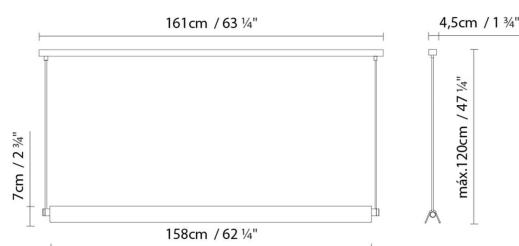

ROOF S160

ROOF:

Silver (satin)

White (matte)

Black (matte)

ACCESORIES: Casing:

Aluminium (satin)

Natural Oak

White (matte)

Natural Walnut