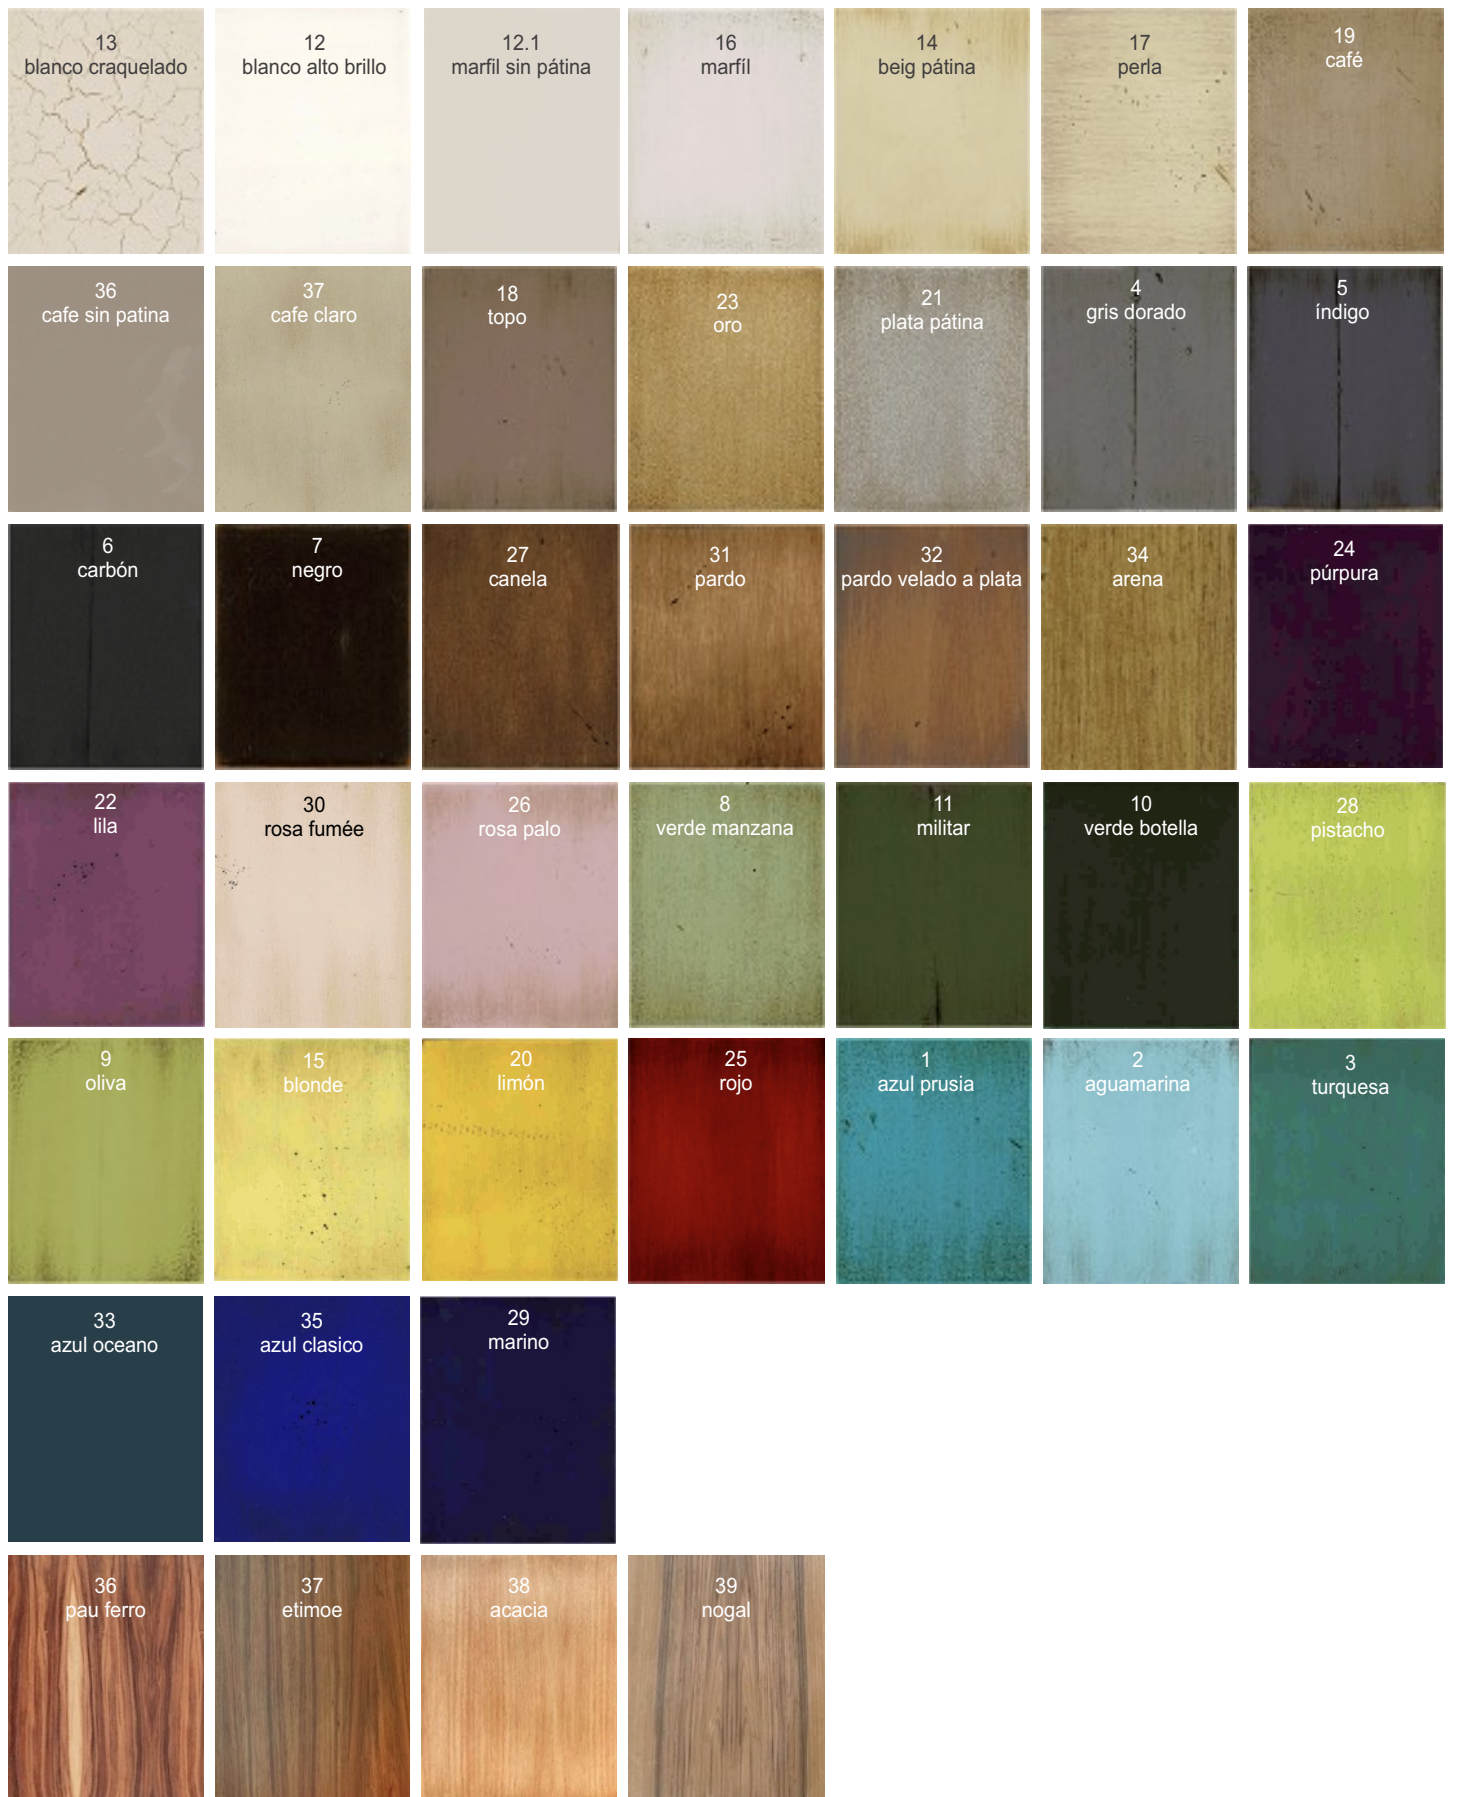

# Productos de la misma serie

Art. 0076  
120x45x177

Art. 0076.A  
250x60x250

Art. 0077  
180x45x77

*Lola glamour*

**Acabados  
Disponibles**