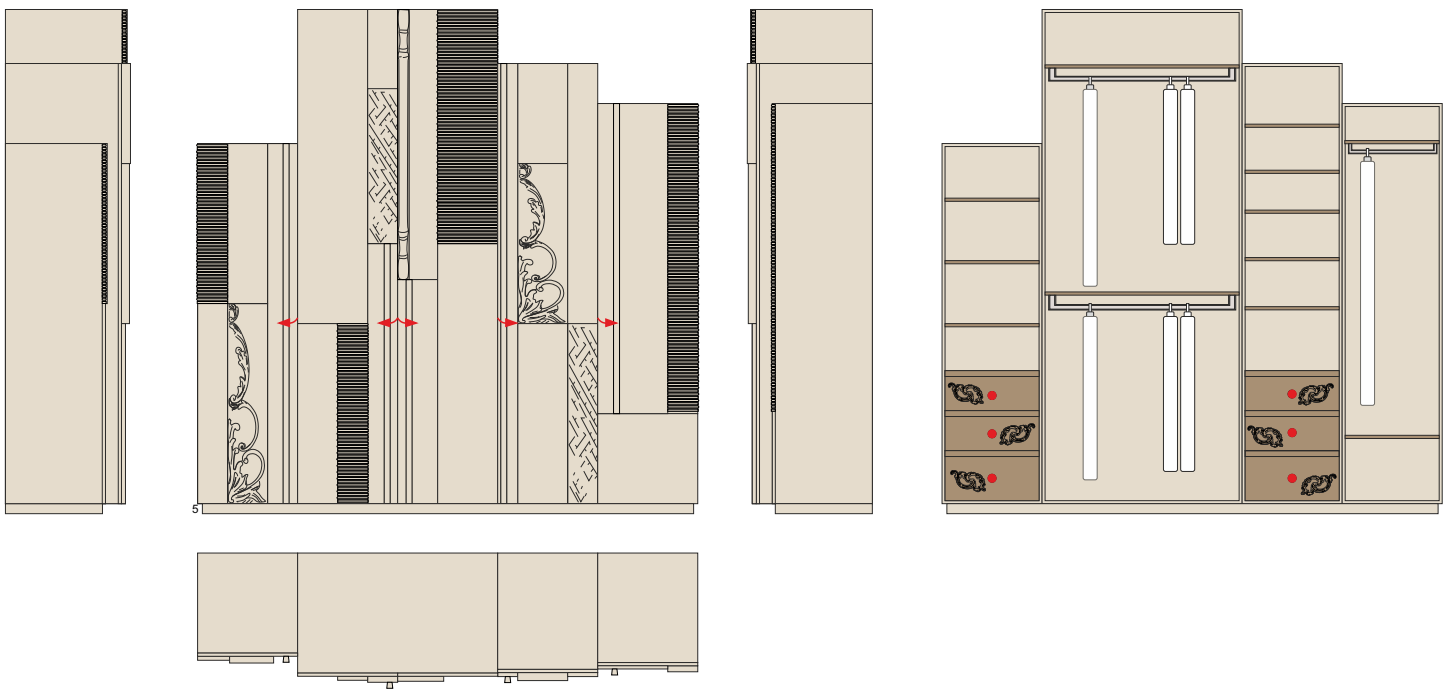

# Armario Nature

Art. 0076.A L250 F60 H250

## Aparador 6 cajones y 5 puertas

*Actualización de la serie Nature, para los que buscan la calidez natural de la madera con acabados contemporáneos. Hemos prescindido de la base, apoyándolo directamente sobre el suelo, para conseguir maximizar el aprovechamiento del espacio. Las puertas están talladas a mano y con efecto craquelado en el proceso de pintura. Las diferentes alturas le aportan belleza y dinamismo a la composición global.*

Art. 0076.A Armario Nature L250 F60 H250

Acabados según foto:

- El mueble llega en 5 piezas
- Sentido de apertura de la puerta: ➤
- Cajón: ●
- Volumen: 4,7 m<sup>3</sup>
- Peso: 200 kg
- Fabricado a medida: elige entre diferentes acabados y juega con las dimensiones y las características interiores.
- Escribe un email a [info@lolaglamour.com](mailto:info@lolaglamour.com) detallando los cambios que necesitas para que enviemos el diseño y su precio.

# Productos de la misma serie

Art. 0076  
120x45x177

Art. 0076.A  
250x60x250

Art. 0077  
180x45x77

*Lola glamour*

**Acabados  
Disponibles**