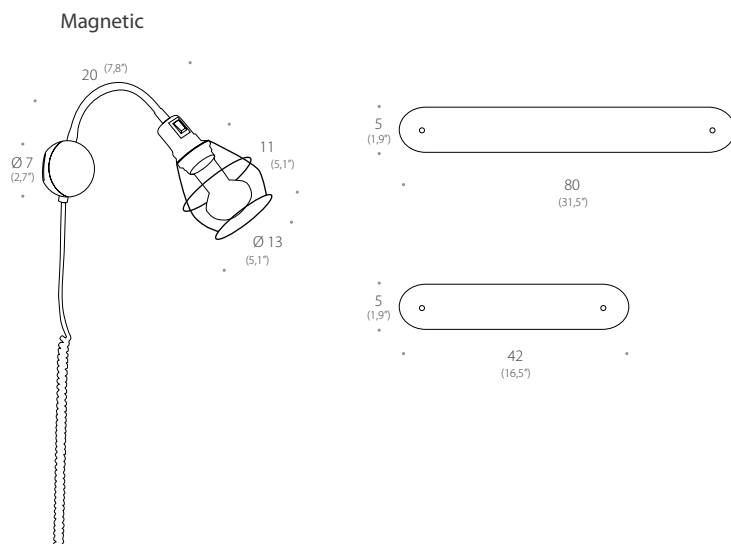

Magnetic

Material: madera (bola de sujeción), varillas metálicas (pantalla) y tubo flexible. Acabados: rojo (bola de madera) y cromo (tubo y pantalla metálica). Imán de neodimio. Interruptor en el portalámparas. Bombilla reflectora incluida. Luz directa. Accesorios: barra metálica de 42 x 5 cms. y 80 x 5 cms. Acabado: cromo.

Material: wood (handle ball), metal grille (shade) and flexible tube. Finishes: red (wooden ball) and chrome (metal grille). Neodymium magnet. Switch inserted into the socket. Reflector bulb included. Direct light. Accessories: metal bar 42 x 5 cms. and 80 x 5 cms. Finish: chrome.

Matière: boule de soutien en bois de couleur. Grille de protection en métal et tuyau flexible chromé. Finitions: rouge (boule en bois) et chrome (tuyau et grille). Aimant de néodymium. Interrupteur inséré dans le porte-ampoules. Ampoule réfléchissante comprise. Eclairage direct. Accessoires: barre en métal de 42 x 5 cm et 80 x 5 cm. Finition: chrome.

Material: Holz (Halteung), Schutzkorb aus Metall und flexibles Standrohr. Neodymmagnet. Schalter im Lampensockel. Direkt strahlend. Reflektor Energiesparlampe inklusive. Zubehör: Metallleiste 42x5 cm und 80x5 cm.