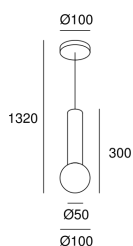

Mist

Nahtrang Design

00-8337-05-F9

Подвесные светильники для ванной комнаты IP44 Mist E14 7W

ТЕХНИЧЕСКИЕ ХАРАКТЕРИСТИКИ

IP44

RF
850°C**Мощность (W) :** Макс. мощность 7W**Материал структуры :** Сталь**Отделка структуры :** Черный**Материал диффузора :** Стекло**Отделка диффузора :** Белый опаловый**Макс. размер лампочки :** 97/35 mm**Рекомендуемая лампочка :** E14**Напряжение/Частота :** 100-240V/50-60Hz**Макс. температура :** 25°C**Гарантия :** 5 Годы

ХАРАКТЕРИСТИКИ ОСВЕЩЕНИЯ

Патрон для светильника: 1 x E14

ВЕНТИЛЯЦИОННЫЕ ХАРАКТЕРИСТИКИ

норма измерения показателя эксплуатации: EN 60879:2019

ЛОГИСТИКА

Вес нетто (кг): 0.78**Вес в кг (в упаковке):** 1.19**Упаковка:** 360mm x 165mm x 135mm