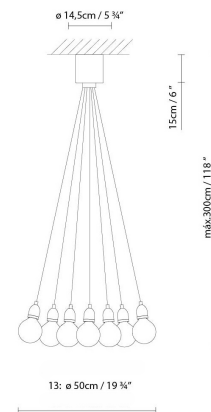

ILDE WOOD MAX S

By David Abad

Descripción:

Familia de luminarias múltiples de suspensión, disponibles con 7, 13 o 19 puntos de luz. Ilde Wood Max S está fabricada en madera de roble natural, y tiene un cable textil marrón.

ILDE WOOD MAX S7

ILDE WOOD MAX S13

ILDE WOOD MAX S19

 Natural Oak

CÓDIGO	LUMINARIA	FUENTE DE LUZ	DIM 	BOMBILLA 	 kg
700305	ILDE WOOD MAX S7 LED	LED filament G125 7 x 2W 2700K (E27)	A++		LED 
700315	ILDE WOOD MAX S13 LED	LED filament G125 13 x 2W 2700K (E27)	A++		LED 
700325	ILDE WOOD MAX S19 LED	LED filament G125 19 x 2W 2700K (E27)	A++		LED 

ILDE WOOD MAX S

ILDE MAX S

ILDE S1

ILDE WOOD S

Colección:

Diseñador

Croquis

Instrucciones de montaje