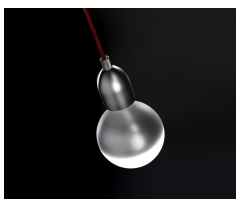

ILDE WOOD MAX S

By David Abad

Descripción:

Familia de luminarias múltiples de suspensión, disponibles con 7, 13 o 19 puntos de luz. Ilde Wood Max S está fabricada en madera de roble natural, y tiene un cable textil marrón.

ILDE WOOD MAX S

ILDE MAX S

ILDE S1

ILDE WOOD S

Colección:

Diseñador

Croquis

Instrucciones de montaje