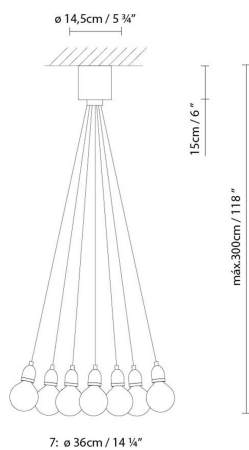

ILDE WOOD MAX S

By David Abad

Descripción:

Familia de luminarias múltiples de suspensión, disponibles con 7, 13 o 19 puntos de luz. Ilde Wood Max S está fabricada en madera de roble natural, y tiene un cable textil marrón.

ILDE WOOD MAX S7

ILDE WOOD MAX S13

ILDE WOOD MAX S19

 Natural Oak

CÓDIGO	LUMINARIA	FUENTE DE LUZ	DIM 	BOMBILLA 	 kg
700305	ILDE WOOD MAX S7 LED	LED filament G125 7 x 2W 2700K (E27)	A++		LED 
700315	ILDE WOOD MAX S13 LED	LED filament G125 13 x 2W 2700K (E27)	A++		LED 
700325	ILDE WOOD MAX S19 LED	LED filament G125 19 x 2W 2700K (E27)	A++		LED 

ILDE WOOD MAX S

ILDE MAX S

ILDE S1

ILDE WOOD S

Colección:

Diseñador

Croquis

Instrucciones de montaje