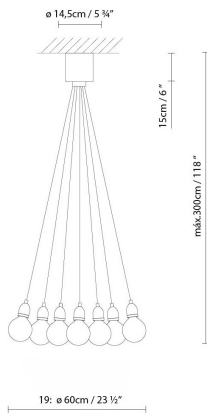

ILDE WOOD MAX S

By David Abad

Descripción:

Familia de luminarias múltiples de suspensión, disponibles con 7, 13 o 19 puntos de luz. Ilde Wood Max S está fabricada en madera de roble natural, y tiene un cable textil marrón.

ILDE WOOD MAX S7

ILDE WOOD MAX S13

ILDE WOOD MAX S19

 Natural Oak

CÓDIGO	LUMINARIA	FUENTE DE LUZ	DIM 	BOMBILLA 	 kg
700305	ILDE WOOD MAX S7 LED	LED filament G125 7 x 2W 2700K (E27)	A++		LED 
700315	ILDE WOOD MAX S13 LED	LED filament G125 13 x 2W 2700K (E27)	A++		LED 
700325	ILDE WOOD MAX S19 LED	LED filament G125 19 x 2W 2700K (E27)	A++		LED 

ILDE WOOD MAX S

ILDE MAX S

ILDE S1

ILDE WOOD S

Colección:

Diseñador

Croquis

Instrucciones de montaje