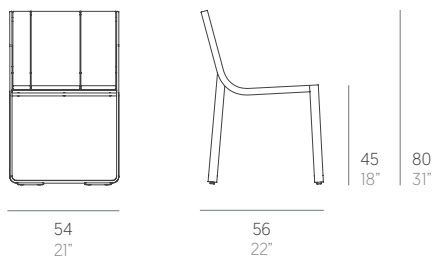

Flat

Mario Ruiz

Silla sin brazos. Dining chair

WALLPAPER AWARDS 08

Medidas. Sizes

Materiales. Materials

Aluminio termolacado.
 Polietileno 100% reciclable.
 Gomaespuma de poliuretano recubierta con tejido hidrófugo.
 Tapicería de tejido técnico para exterior desenfundable.
 Funda protectora (opcional).

Estructura. Frame
 PT05507
 9,3 Kg - 20.46 lbs

Colchoneta. Mat. Cushion
 PT05494
 1,18 Kg - 2.6 lbs

Funda protectora. Protective cover
 PT06238
 67x66x65h cm / 26"x26"x26"h

Caja. Box
 1 ud/unit | 0,32 m³ - 11.3 ft³