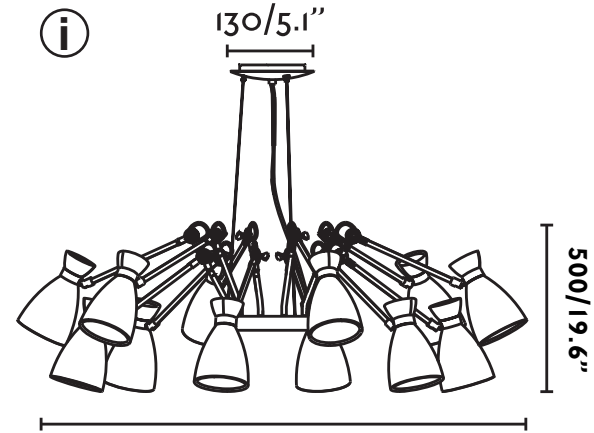

OFF

Ø max. 1320mm. Min. 1120mm  
Ø max. 51.96". Min 44.09"

**LIGHT SOURCE - FUENTE DE LUZ**

12 x E14 MAX. 8W LED no incl

**TECHNICAL FEATURES - CARACTERÍSTICAS TÉCNICAS**

|  |  |  |  |                     |  |
|--|--|--|--|---------------------|--|
|  |  |  |  | 100V-240V~50Hz/60Hz |  |
|--|--|--|--|---------------------|--|