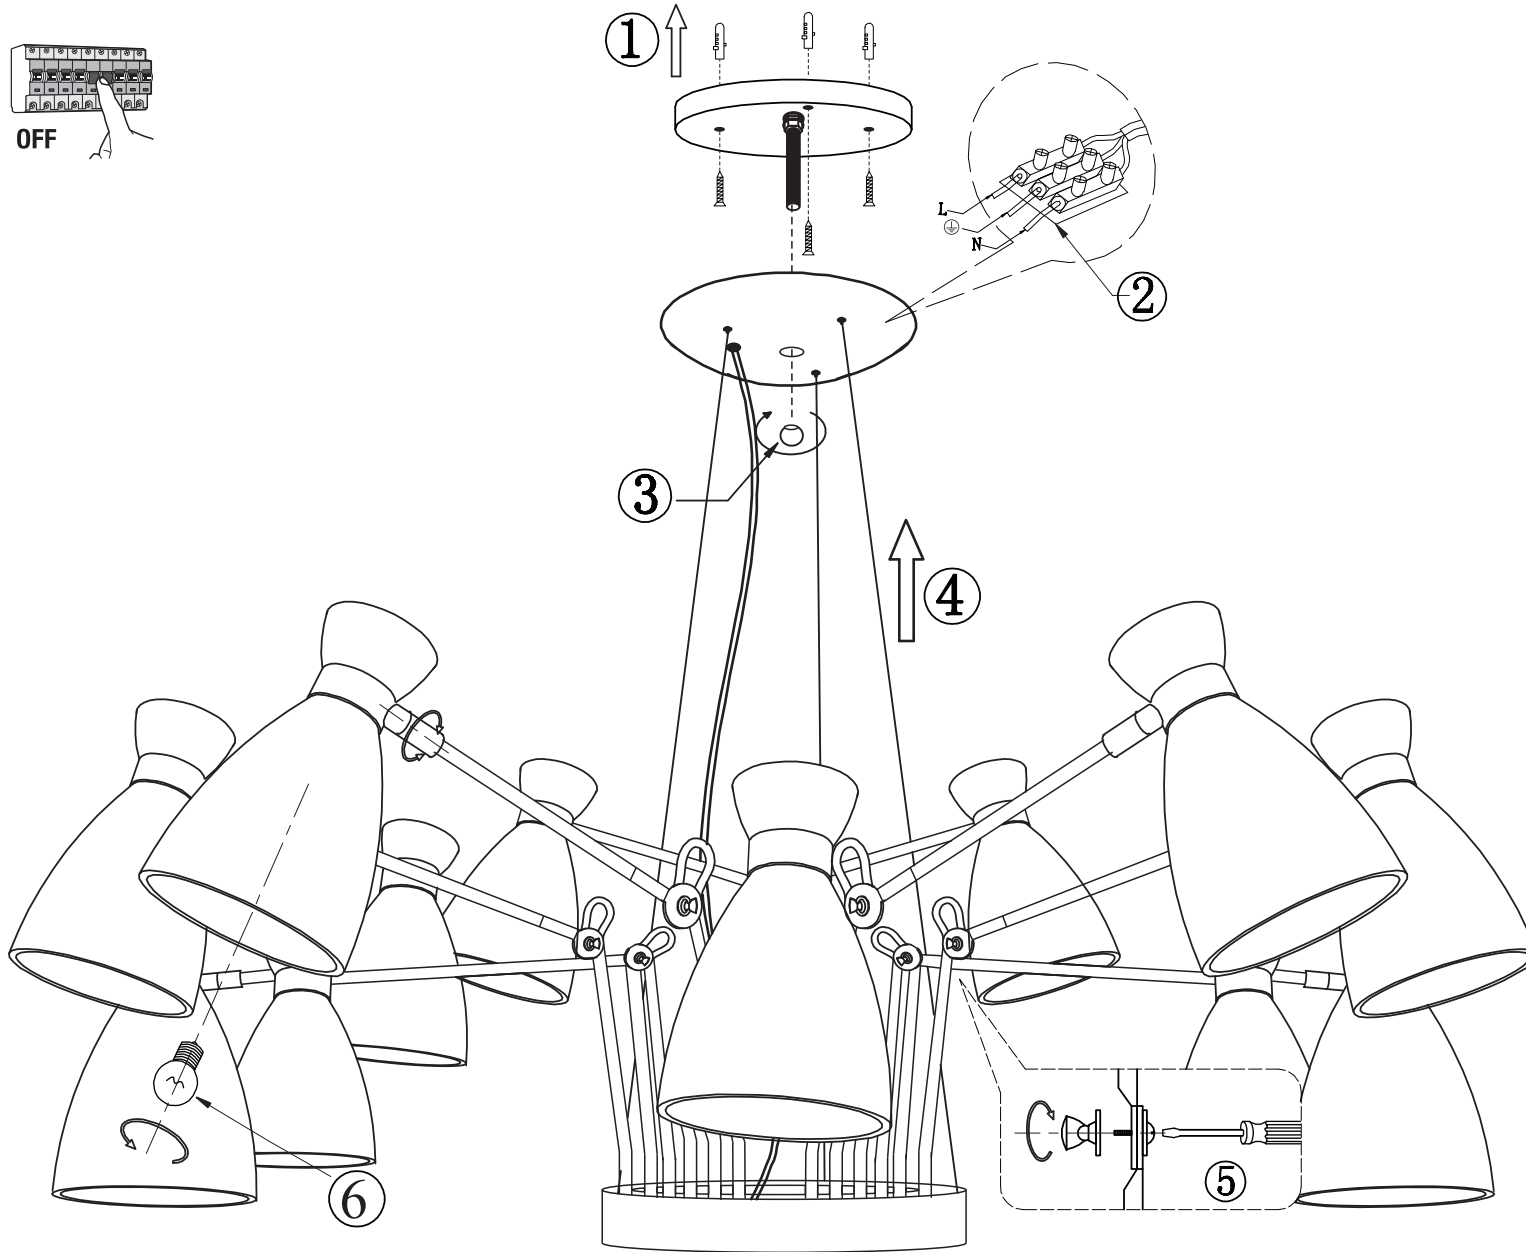

OFF

Ø max. 1320mm. Min. 1120mm  
Ø max. 51.96". Min 44.09"

**LIGHT SOURCE - FUENTE DE LUZ**

12 x E14 MAX. 8W LED no incl

**TECHNICAL FEATURES - CARACTERÍSTICAS TÉCNICAS**

|  |  |  |  |                     |  |
|--|--|--|--|---------------------|--|
|  |  |  |  | 100V-240V~50Hz/60Hz |  |
|--|--|--|--|---------------------|--|