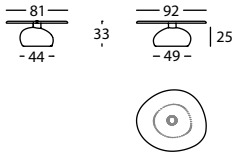

TAPA Y BASE / TOP & BASE / PLATEAU ET BASE

STONACRIL

380 BLANCO 381 GRIS TOPO

308.71.KJD

VESPER MESA 92X81X33 TAPA MADERA
 VESPER TABLE 92X81X33 WOODEN TOP
 VESPER TABLE 92X81X33 PLATEAU BOIS

0,20 m³ / 2 Pack. / 33,5 kg