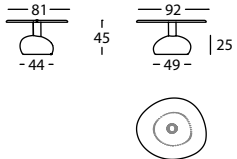

TAPA Y BASE / TOP & BASE / PLATEAU ET BASE

STONACRIL

380 BLANCO 381 GRIS TOPO

308.71.KJD

VESPER MESA 92X81X33 TAPA MADERA
 VESPER TABLE 92X81X33 WOODEN TOP
 VESPER TABLE 92X81X33 PLATEAU BOIS

0,20 m³ / 2 Pack. / 33,5 kg