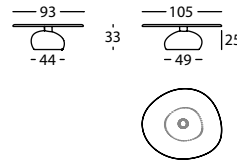

308.71.MKD.S

VESPER MESA 105X93X33 TAPA STONACRIL
VESPER TABLE 105X93X33 STONACRIL TOP
VESPER TABLE 105X93X33 PLATEAU STONACRIL

0,20 m³ / 2 Pack. / 57,5 kg