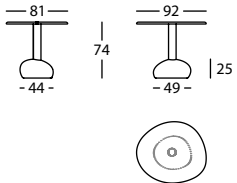

TAPA Y BASE / TOP & BASE / PLATEAU ET BASE

STONACRIL

380 BLANCO 381 GRIS TOPO

308.71.KJD

VESPER MESA 92X81X33 TAPA MADERA
 VESPER TABLE 92X81X33 WOODEN TOP
 VESPER TABLE 92X81X33 PLATEAU BOIS

0,20 m³ / 2 Pack. / 33,5 kg

308.71.KJE

VESPER MESA 92X81X45 TAPA MADERA
 VESPER TABLE 92X81X45 WOODEN TOP
 VESPER TABLE 92X81X45 PLATEAU BOIS

0,23 m³ / 2 Pack. / 34,0 kg

308.71.KJG

VESPER MESA 92X81X60 TAPA MADERA
 VESPER TABLE 92X81X60 WOODEN TOP
 VESPER TABLE 92X81X60 PLATEAU BOIS

0,27 m³ / 2 Pack. / 34,6 kg

308.74.KJH

VESPER MESA 92X81X74 TAPA MADERA
 VESPER TABLE 92X81X74 WOODEN TOP
 VESPER TABLE 92X81X74 PLATEAU BOIS

0,31 m³ / 2 Pack. / 35,2 kg

308.71.MKD.S

VESPER MESA 105X93X33 TAPA STONACRIL
 VESPER TABLE 105X93X33 STONACRIL TOP
 VESPER TABLE 105X93X33 PLATEAU STONACRIL