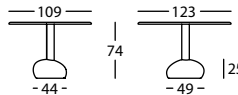

308.74.NLH

VESPER MESA 123X109X74 TAPA MADERA
VESPER TABLE 123X109X74 WOODEN TOP
VESPER TABLE 123X109X74 PLATEAU BOIS

0,37 m³ / 2 Pack. / 41,0 kg