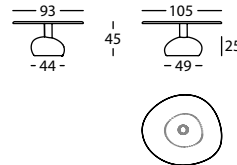

308.71.MKE.S

VESPER MESA 105X93X45 TAPA STONACRIL
VESPER TABLE 105X93X45 STONACRIL TOP
VESPER TABLE 105X93X45 PLATEAU STONACRIL

0,23 m³ / 2 Pack. / 57,9 kg