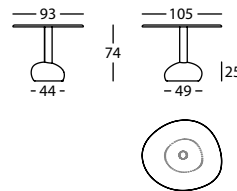

0,27 m³ / 2 Pack. / 34,6 kg

308.74.KJH

VESPER MESA 92X81X74 TAPA MADERA
 VESPER TABLE 92X81X74 WOODEN TOP
 VESPER TABLE 92X81X74 PLATEAU BOIS

0,31 m³ / 2 Pack. / 35,2 kg

308.71.MKD.S

VESPER MESA 105X93X33 TAPA STONACRIL
 VESPER TABLE 105X93X33 STONACRIL TOP
 VESPER TABLE 105X93X33 PLATEAU STONACRIL

0,20 m³ / 2 Pack. / 57,5 kg

308.71.MKE.S

VESPER MESA 105X93X45 TAPA STONACRIL
 VESPER TABLE 105X93X45 STONACRIL TOP
 VESPER TABLE 105X93X45 PLATEAU STONACRIL

0,23 m³ / 2 Pack. / 57,9 kg

308.71.MKG.S

VESPER MESA 105X93X60 TAPA STONACRIL
 VESPER TABLE 105X93X60 STONACRIL TOP
 VESPER TABLE 105X93X60 PLATEAU STONACRIL

0,27 m³ / 2 Pack. / 58,6 kg

308.74.MKH.S

VESPER MESA 105X93X74 TAPA STONACRIL
 VESPER TABLE 105X93X74 STONACRIL TOP
 VESPER TABLE 105X93X74 PLATEAU STONACRIL

0,32 m³ / 2 Pack. / 59,5 kg

308.71.MKD

VESPER MESA 105X93X33 TAPA MADERA
 VESPER TABLE 105X93X33 WOODEN TOP
 VESPER TABLE 105X93X33 PLATEAU BOIS