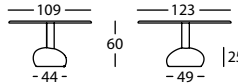

308.71.NLG

VESPER MESA 123X109X60 TAPA MADERA
VESPER TABLE 123X109X60 WOODEN TOP
VESPER TABLE 123X109X60 PLATEAU BOIS

0,33 m³ / 2 Pack. / 40,4 kg