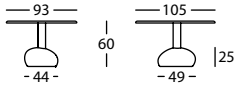

308.71.MKG

VESPER MESA 105X93X60 TAPA MADERA
VESPER TABLE 105X93X60 WOODEN TOP
VESPER TABLE 105X93X60 PLATEAU BOIS

0,28 m³ / 2 Pack. / 37,3 kg