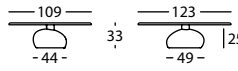

308.71.NLD

VESPER MESA 123X109X33 TAPA MADERA
VESPER TABLE 123X109X33 WOODEN TOP
VESPER TABLE 123X109X33 PLATEAU BOIS

0,25 m³ / 2 Pack. / 39,2 kg