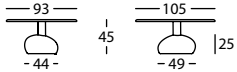

308.71.MKE

VESPER MESA 105X93X45 TAPA MADERA
VESPER TABLE 105X93X45 WOODEN TOP
VESPER TABLE 105X93X45 PLATEAU BOIS

0,24 m³ / 2 Pack. / 36,6 kg