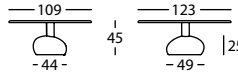

308.71.NLE

VESPER MESA 123X109X45 TAPA MADERA
VESPER TABLE 123X109X45 WOODEN TOP
VESPER TABLE 123X109X45 PLATEAU BOIS

0,28 m³ / 2 Pack. / 39,7 kg