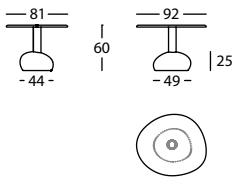

308.71.KJG

VESPER MESA 92X81X60 TAPA MADERA
VESPER TABLE 92X81X60 WOODEN TOP
VESPER TABLE 92X81X60 PLATEAU BOIS

0,27 m³ / 2 Pack. / 34,6 kg