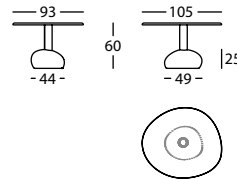

0,27 m³ / 2 Pack. / 34,6 kg

308.74.KJH

VESPER MESA 92X81X74 TAPA MADERA
 VESPER TABLE 92X81X74 WOODEN TOP
 VESPER TABLE 92X81X74 PLATEAU BOIS

0,31 m³ / 2 Pack. / 35,2 kg

308.71.MKD.S

VESPER MESA 105X93X33 TAPA STONACRIL
 VESPER TABLE 105X93X33 STONACRIL TOP
 VESPER TABLE 105X93X33 PLATEAU STONACRIL

0,20 m³ / 2 Pack. / 57,5 kg

308.71.MKE.S

VESPER MESA 105X93X45 TAPA STONACRIL
 VESPER TABLE 105X93X45 STONACRIL TOP
 VESPER TABLE 105X93X45 PLATEAU STONACRIL

0,23 m³ / 2 Pack. / 57,9 kg

308.71.MKG.S

VESPER MESA 105X93X60 TAPA STONACRIL
 VESPER TABLE 105X93X60 STONACRIL TOP
 VESPER TABLE 105X93X60 PLATEAU STONACRIL