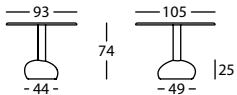

308.74.MKH

VESPER MESA 105X93X74 TAPA MADERA
VESPER TABLE 105X93X74 WOODEN TOP
VESPER TABLE 105X93X74 PLATEAU BOIS

0,33 m³ / 2 Pack. / 38,0 kg