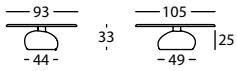

308.71.MKD

VESPER MESA 105X93X33 TAPA MADERA
VESPER TABLE 105X93X33 WOODEN TOP
VESPER TABLE 105X93X33 PLATEAU BOIS

0,21 m³ / 2 Pack. / 36,1 kg