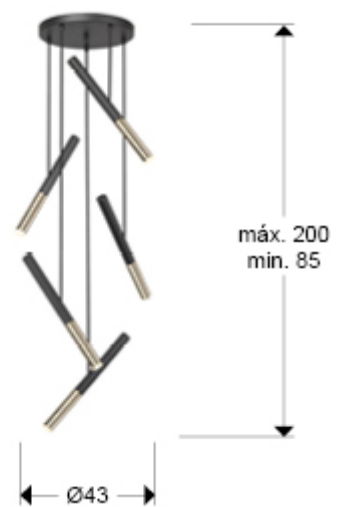

Edna

Люстры

451052

Lamp of 5 lights, made of metal with a matt black and bright gold finish. Opal acrylic diffusers. adjustable height. 25W LED, 2,250 lm, 3,000 K. DIMMABLE.

· This lamp is supplied with GRAVITY TOGGLES, to improve ceiling fixing.

ОБЩАЯ ИНФОРМАЦИЯ

Каталог: i42 Iluminación
Страница: 16
Код EAN: 8435435337803
Тип: Люстры
Коллекция: Edna

РАЗМЕРЫ

Размеры: \varnothing 43,0 \updownarrow 126,0 cm
Высота в собранном виде: 85,0/ максимальная 200,0 cm
Вес: 3,8 Kg

РАЗМЕРЫ УПАКОВКИ

Вес: 4,5 Kg
Объем: 0,0240м³
Размеры: \leftrightarrow 48,0 \updownarrow 13,0 \swarrow 38,0 cm

ТЕХНИЧЕСКИЕ ХАРАКТЕРИСТИКИ

Код IP: IP 20
Класс электробезопасности: Class 1
максимальная мощность: 25W
Напряжение: 220/240 V
Частота сети: 50/60 Hz
Цветовая температура: 3.000 K
Средний срок службы: 50.000 h
Коэффициент мощности: >0.8
CRI: >90

ДОПОЛНИТЕЛЬНАЯ ИНФОРМАЦИЯ

Материал: Metal, acrylic
Покрытие: Matt black & bright gold, opal