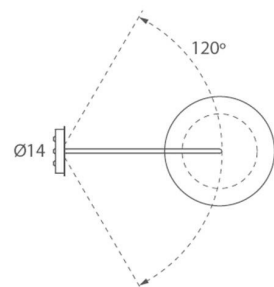

SENTO 28980 28980/L

REF.

28980

APLIQUE/ WALL BRACKET

IP20

MATERIAL

Pantalla de metal y difusor acrílico/
Metal bowl & acrylic diffuser

ACABADO/ FINISH

Base y brazo: blanco o negro mate/
Wall base and arm: white or matt black

Pantallas: negro mate, blanco, beige,

marsala y oliva/
Lampshades: matt black, white, beige,

marsala and olive

INSTALACIÓN/ INSTALLATION

E27 LED 3x15W Ø6cm

EEL: **A⁺⁺...A**

REF.

28980/L

APLIQUE/ WALL BRACKET

IP20

MATERIAL

Pantalla de metal y difusor acrílico/
Metal bowl & acrylic diffuser

ACABADO/ FINISH

Base y brazo: blanco o negro mate/
Wall base and arm: white or matt black

Pantallas: negro mate, blanco, beige,

marsala y oliva/
Lampshades: matt black, white, beige,

marsala and olive