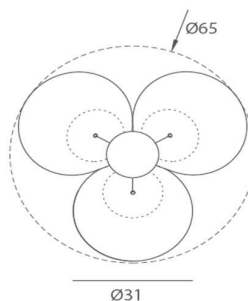

REF.
28880/65

COLGANTE/ SUSPENSION
IP20

MATERIAL

Pantalla de metal y difusor acrílico/
Metal bowl & acrylic diffuser

ACABADO/ FINISH

Florón o base: blanco o negro mate/
Canopy or base: white or matt black

Pantallas: negro mate, blanco, beige, marsala y oliva/
Lampshades: matt black, white, beige, marsala and olive

INSTALACIÓN/ INSTALLATION

E27 LED 3x15W Ø6cm

EEL: **A++ ... A**