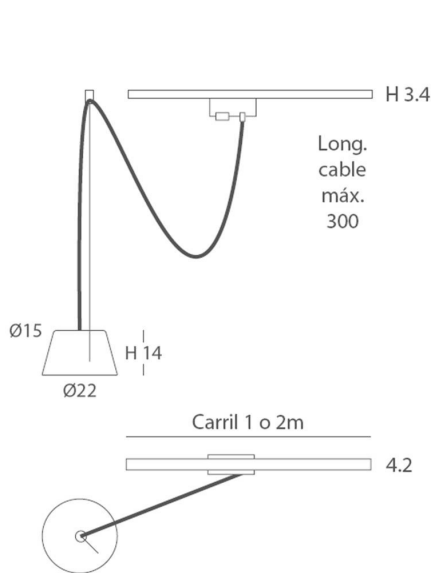

SENTO 27862 28082

REF.
27862

COLGANTE CARRIL/ TRACK SUSPENSION
IP20

MATERIAL

Pantalla de metal y difusor acrílico/
Metal bowl & acrylic diffuser

ACABADO/ FINISH

Negro mate o blanco/
Matt black or white

INSTALACIÓN/ INSTALLATION

GU-10 LED 1x8W Ø5cm
GU-10 LED 1x14W Ø11,1cm L:7,5cm

EEL: **A⁺⁺ ... A**