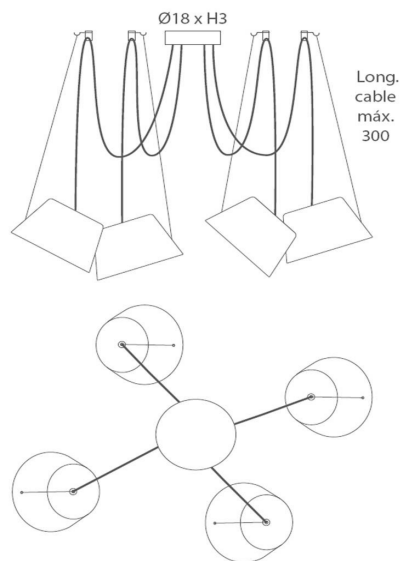

REF.
28080/2
28080/3
28080/4
28080/5
28080/6

COLGANTE/ SUSPENSION
IP20

MATERIAL
Pantalla de metal y difusor acrílico/
Metal bowl & acrylic diffuser

ACABADO/ FINISH
Negro mate o blanco/
Matt black or white

INSTALACIÓN/ INSTALLATION
E27 LED 2-6x10W Ø6cm

EEL: **A⁺⁺ ... A**

Las bases se suministran de 2 a 6 salidas inferiores para cables. También disponible con salidas laterales/ *From 2 up to 6 cable inferior exit. Also available with lateral exit.*