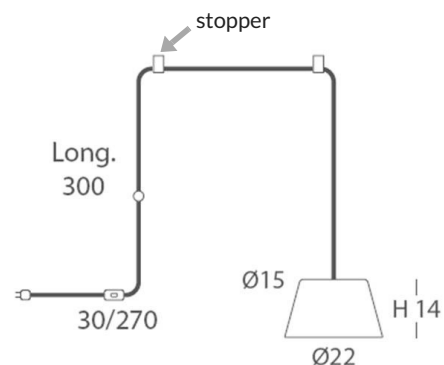

SENTO 27861/1 28081/1

REF.

27861/1

COLGANTE/ *SUSPENSION*

IP20

MATERIAL

Pantalla de metal y difusor acrílico/
Metal bowl & acrylic diffuser

ACABADO/ *FINISH*

Pantallas: negro mate, blanco, beige,
marsala y oliva/

*Lampshades: matt black, white, beige,
marsala and olive*

INSTALACIÓN/ *INSTALLATION*

GU-10 LED 1x8W Ø5cm

GU-10 LED 1x14W Ø11,1cm L:7,5cm

EEL: **A++ ... A**