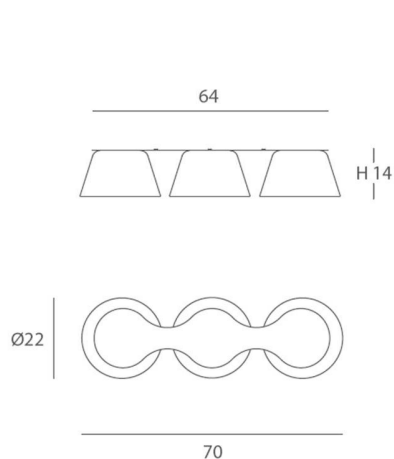

INSTALACIÓN/ INSTALLATION

E27 LED 3x15W Ø6cm 

EEL: 

*Bombillas no incluidas/ *lamps not included*

*Archivos 3D y ficheros fotométricos disponibles/ *3D and photometric files available.*

SENTO 28260/70 28280/100