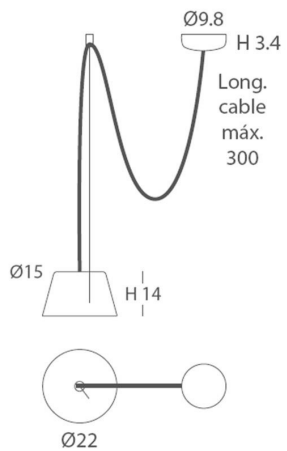

SENTO 27860/1 27860/2T 27860/3T 27860/4T 27860/5T 27860/6T

REF.
27860/1

COLGANTE/ SUSPENSION
IP20

MATERIAL
Pantalla de metal y difusor acrílico/
Metal bowl & acrylic diffuser

ACABADO/ FINISH
Negro mate o blanco/
Matt black or white

INSTALACIÓN/ INSTALLATION
GU-10 LED 1x8W Ø5cm
GU-10 LED 1x14W Ø11,1cm L:7,5cm

EEL: **A⁺⁺...A**