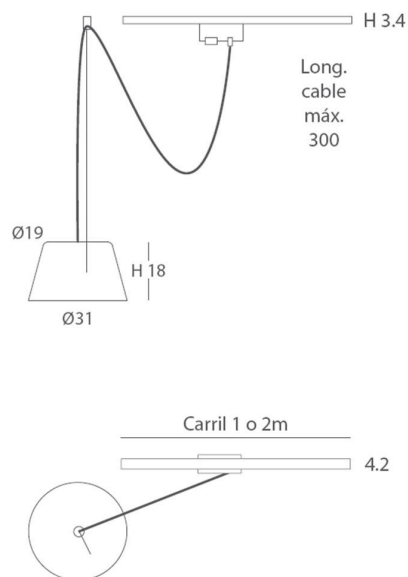

REF.
28082

COLGANTE CARRIL/ TRACK SUSPENSION
IP20

MATERIAL

Pantalla de metal y difusor acrílico/
Metal bowl & acrylic diffuser

ACABADO/ FINISH

Negro mate o blanco/
Matt black or white

INSTALACIÓN/ INSTALLATION

E27 LED 1x10W Ø6cm

EEL: **A⁺⁺ ... A**

20202 / C1
20202 / C2

*Carril trifásico de 1 o 2 metros de longitud en acabado blanco mate o negro mate con tapa y conector a red incluidos.

*1 or 2 meters long 3-phase track with end cover and end connector.

20202 / R

Conector a red.
Live end connector.

20202 / T

Tapa final de carril.
End cover.

20202 / L

Conector a 2 carriles en ángulo de 90°.
Connector "I" for 2 tracks.

20202 / E

Conector interno de carriles.
Internal connector.

*Carril de 1 o 2 metros NO INCLUIDO. Pedir aparte los accesorios/
*Track 1 or 2 meters long NOT INCLUDED. Ask accessories additionally.

*Bombillas no incluidas/lamps not included

*Archivos 3D y ficheros fotométricos disponibles/ 3D and photometric files available.