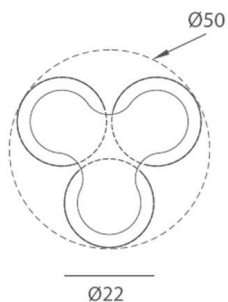

SENTO 28260/50 28280/70

REF.
28260/50

PLAFÓN/ SURFACE LIGHT
IP20

MATERIAL

Pantalla de metal y difusor acrílico/
Metal bowl & acrylic diffuser

ACABADO/ FINISH

Florón o base: blanco o negro mate/
Canopy or base: white or matt black

Pantallas: negro mate, blanco, beige, marsala y oliva/
Lampshades: matt black, white, beige, marsala and olive

INSTALACIÓN/ INSTALLATION

GU-10 LED 3x8W Ø5cm

GU-10 LED 3x14W Ø11,1cm L:7,5cm

EEL: