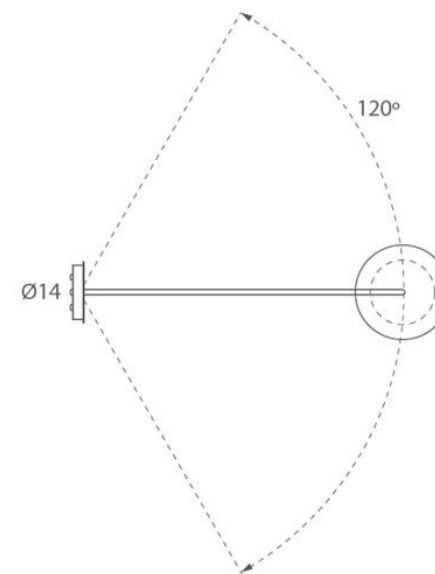

*Lampshades: matt black, white, beige,
marsala and olive*

INSTALACIÓN/ INSTALLATION

GU-10 LED 1x8W Ø5cm

GU-10 LED 1x14W Ø11,1cm L:7,5cm

EEL:

*Bombillas no incluidas/lamps not included

*Archivos 3D y ficheros fotométricos disponibles./ 3D and photometric files available.