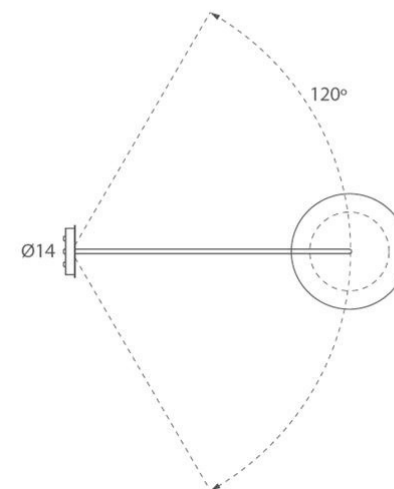

*Lampshades: matt black, white, beige,
marsala and olive*

INSTALACIÓN/ INSTALLATION

GU-10 LED 1x8W Ø5cm

GU-10 LED 1x14W Ø11,1cm L:7,5cm

EEL:

*Bombillas no incluidas/lamps not included

*Archivos 3D y ficheros fotométricos disponibles./ 3D and photometric files available.

E27 LED 3x15W Ø6cm

EEL: **A⁺⁺...A**

REF.

28980/L

APLIQUE/ WALL BRACKET

IP20

MATERIAL

Pantalla de metal y difusor acrílico/
Metal bowl & acrylic diffuser

E27 LED 3x15W Ø6cm

EEL: **A⁺⁺...A**

*Bombillas no incluidas/lamps not included

*Archivos 3D y ficheros fotométricos disponibles./ 3D and photometric files available.