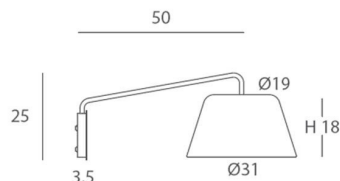

SENTO 28980 28980/L

REF.

28980

APLIQUE/ WALL BRACKET

IP20

MATERIAL

Pantalla de metal y difusor acrílico/
Metal bowl & acrylic diffuser

ACABADO/ FINISH

Base y brazo: blanco o negro mate/
Wall base and arm: white or matt black

Pantallas: negro mate, blanco, beige,

marsala y oliva/
Lampshades: matt black, white, beige,

marsala and olive

INSTALACIÓN/ INSTALLATION

E27 LED 3x15W Ø6cm

EEL: **A⁺⁺...A**

REF.

28980/L

APLIQUE/ WALL BRACKET

IP20

MATERIAL

Pantalla de metal y difusor acrílico/
Metal bowl & acrylic diffuser

ACABADO/ FINISH

Base y brazo: blanco o negro mate/
Wall base and arm: white or matt black

Pantallas: negro mate, blanco, beige,

marsala y oliva/
Lampshades: matt black, white, beige,

marsala and olive