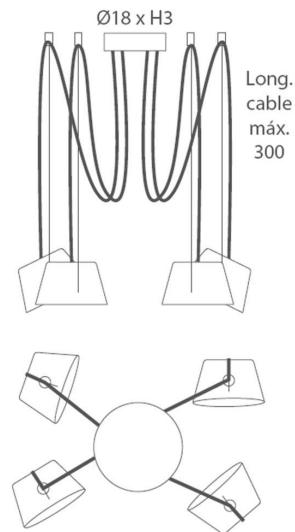

INSTALACIÓN/ INSTALLATION
GU-10 LED 1x8W Ø5cm 
GU-10 LED 1x14W Ø11,1cm L:7,5cm 

EEL: **A⁺⁺...A**

REF.
27860/2T
27860/3T
27860/4T
27860/5T
27860/6T

COLGANTE/ SUSPENSION
IP20

MATERIAL
Pantalla de metal y difusor acrílico/
Metal bowl & acrylic diffuser

ACABADO/ FINISH
Negro mate o blanco/
Matt black or white

INSTALACIÓN/ INSTALLATION
GU-10 LED 2-6x8W Ø5cm 
GU-10 LED 2-6x14W Ø11,1cm L:7,5cm 

EEL: **A⁺⁺...A**

Las bases se suministran de 2 a 6 salidas inferiores para cables. También disponible con salidas laterales/ *From 2 up to 6 cable inferior exit. Also available with lateral exit.*