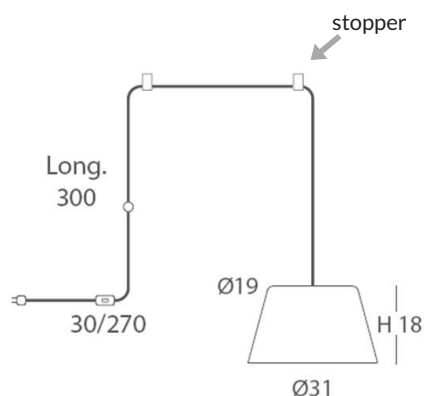

REF.

28081/1

COLGANTE/ *SUSPENSION*

IP20

MATERIAL

Pantalla de metal y difusor acrílico/
Metal bowl & acrylic diffuser

ACABADO/ *FINISH*

Pantallas: negro mate, blanco, beige,
marsala y oliva/

*Lampshades: matt black, white, beige,
marsala and olive*