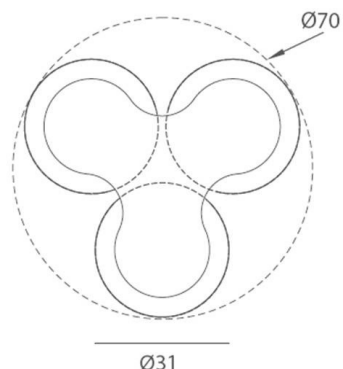

Pantallas: negro mate, blanco, beige, marsala y oliva/
Lampshades: matt black, white, beige, marsala and olive

INSTALACIÓN/ INSTALLATION

GU-10 LED 3x8W Ø5cm 

GU-10 LED 3x14W Ø11,1cm L:7,5cm 

EEL: 

REF.
28280/70