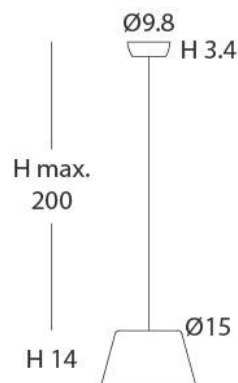

SENTO 27861/0 28081/0

REF.

27861/0

COLGANTE/ SUSPENSION

IP20

MATERIAL

Pantalla de metal y difusor acrílico/
Metal bowl & acrylic diffuser

ACABADO/ FINISH

Pantallas: negro mate, blanco, beige,
marsala y oliva/

*Lampshades: matt black, white, beige,
marsala and olive*

INSTALACIÓN/ INSTALLATION

GU-10 LED 1x8W Ø5cm

GU-10 LED 1x14W Ø11,1cm L:7,5cm

EEL: **A++ ... A**