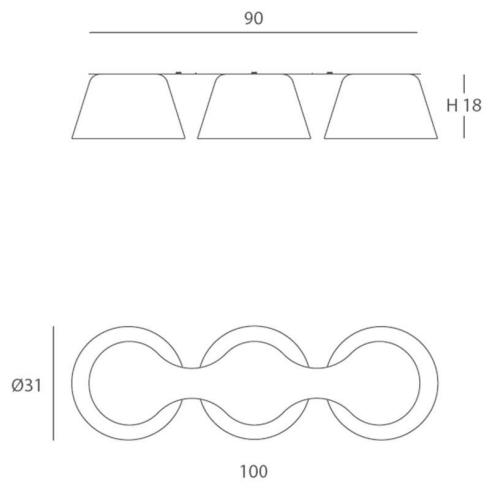

REF.
28280/100

PLAFÓN/ *SURFACE LIGHT*
IP20

MATERIAL

Pantalla de metal y difusor acrílico/
Metal bowl & acrylic diffuser

ACABADO/ *FINISH*

Florón o base: blanco o negro mate/
Canopy or base: white or matt black
Pantallas: negro mate, blanco, beige,
marsala y oliva/
*Lampshades: matt black, white, beige,
marsala and olive*

INSTALACIÓN/ *INSTALLATION*

E27 LED 3x15W Ø6cm

EEI: