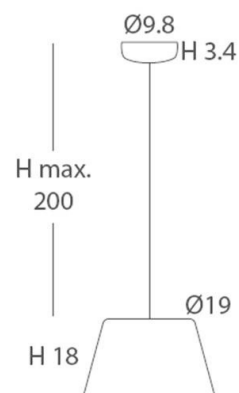

REF.

28081/0

COLGANTE/ SUSPENSION

IP20

MATERIAL

Pantalla de metal y difusor acrílico/
Metal bowl & acrylic diffuser

ACABADO/ FINISH

Pantallas: negro mate, blanco, beige,
marsala y oliva/

*Lampshades: matt black, white, beige,
marsala and olive*