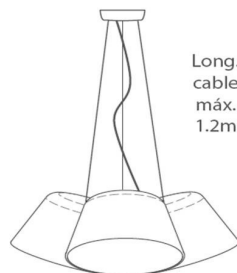

Pantallas: negro mate, blanco, beige, marsala y oliva/
Lampshades: matt black, white, beige, marsala and olive

INSTALACIÓN/ INSTALLATION

GU-10 LED 3x8W Ø5cm

GU-10 LED 3x14W Ø11,1cm L:7,5cm

EEL: **A++ ... A**