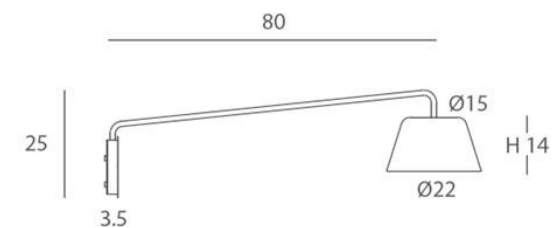

*Lampshades: matt black, white, beige,
marsala and olive*

INSTALACIÓN/ INSTALLATION

GU-10 LED 1x8W Ø5cm

GU-10 LED 1x14W Ø11,1cm L:7,5cm

EEL:

*Bombillas no incluidas/lamps not included

*Archivos 3D y ficheros fotométricos disponibles./ 3D and photometric files available.