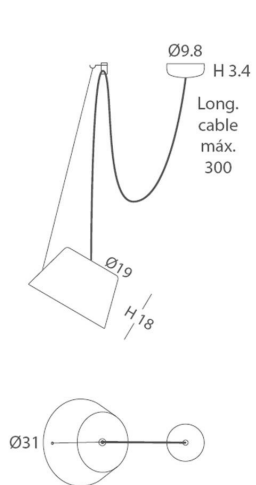

SENTO 28080/1 28080/2 28080/3 28080/4 28080/5 28080/6

REF.
28080/1

COLGANTE/ SUSPENSION
IP20

MATERIAL
Pantalla de metal y difusor acrílico/
Metal bowl & acrylic diffuser

ACABADO/ FINISH
Negro mate o blanco/
Matt black or white

INSTALACIÓN/ INSTALLATION
E27 LED 1x10W Ø6cm

EEL: **A⁺⁺ ... A**