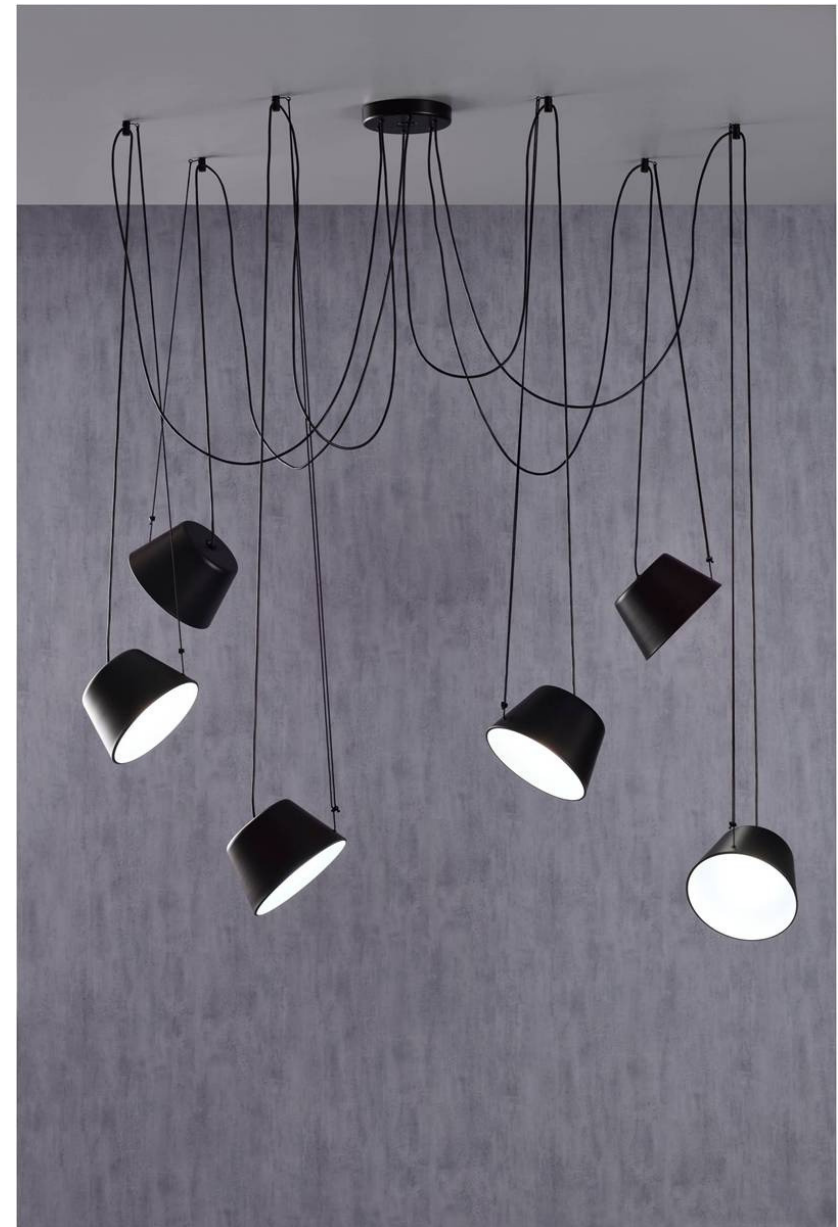

*Bombillas no incluidas/lamps not included

*Archivos 3D y ficheros fotométricos disponibles./ 3D and photometric files available.