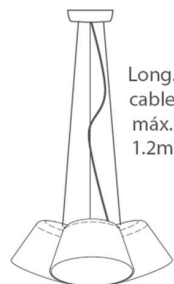

INSTALACIÓN/ *INSTALLATION*

E27 LED 3x15W Ø6cm 

EEI: 

*Bombillas no incluidas/*lamps not included*

*Archivos 3D y ficheros fotométricos disponibles/ *3D and photometric files available.*

SENTO 28860/45 28880/65