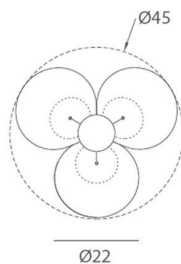

REF.
28860/45

COLGANTE/ SUSPENSION
IP20

MATERIAL

Pantalla de metal y difusor acrílico/
Metal bowl & acrylic diffuser

ACABADO/ FINISH

Florón o base: blanco o negro mate/
Canopy or base: white or matt black

Pantallas: negro mate, blanco, beige, marsala y oliva/
Lampshades: matt black, white, beige, marsala and olive

INSTALACIÓN/ INSTALLATION

GU-10 LED 3x8W Ø5cm

GU-10 LED 3x14W Ø11,1cm L:7,5cm

EEL: **A++ ... A**