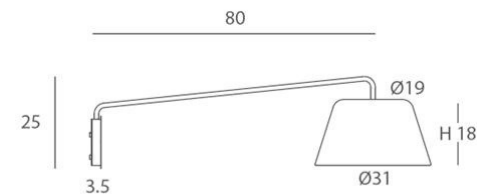

E27 LED 3x15W Ø6cm

EEL: **A⁺⁺...A**

*Bombillas no incluidas/lamps not included

*Archivos 3D y ficheros fotométricos disponibles./ 3D and photometric files available.