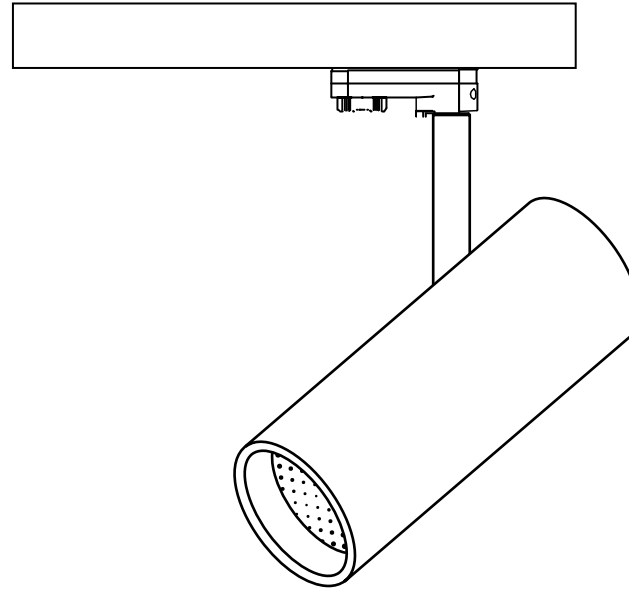

TRACK is sold separately.  
Refs available in [www.faro.es](http://www.faro.es)

**TECHNICAL FEATURES - CARACTERÍSTICAS TÉCNICAS**

**LIGHT SURFACE - FUENTE DE LUZ**

Light surface features are shown n the box and product label.  
La fuente de luz se muestra la etiqueta de la caja y la de la luminaria.

**FUGA LED SMALL**

**FUGA LED MEDIUM**

**FUGA LED LARGE**

**MADE IN SPAIN**

LOREFAR, SL • Dinámica, nº1 • Polígono Industrial Santa Rita •  
08755 Castellbisbal • Barcelona • Spain • Tel. 902 165 166 • Tel.  
+34 937 723 965 • [far@lorefar.com](mailto:far@lorefar.com) • [www.faro.es](http://www.faro.es)