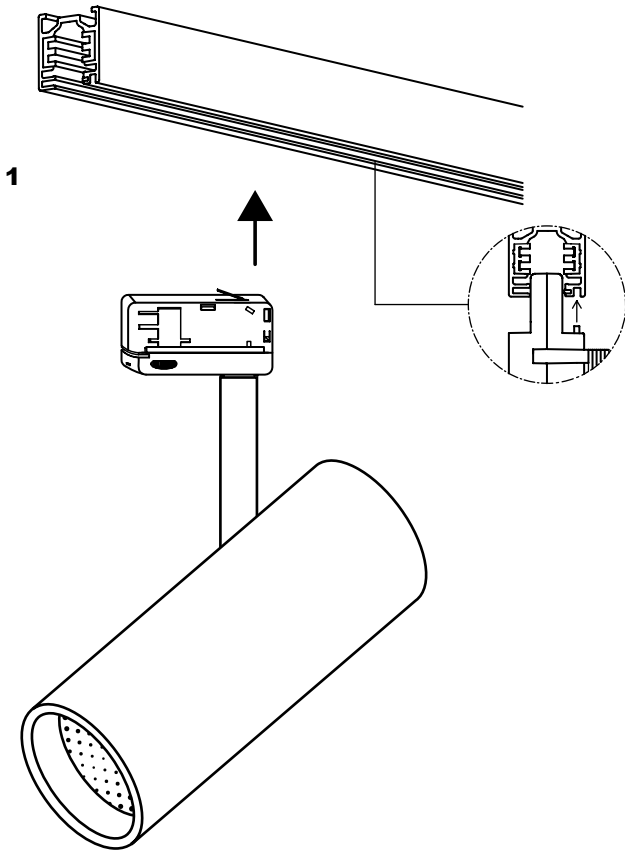

TRACK is sold separately.  
Refs available in [www.faro.es](http://www.faro.es)

**TECHNICAL FEATURES - CARACTERÍSTICAS TÉCNICAS**

**LIGHT SURFACE - FUENTE DE LUZ**

Light surface features are shown n the box and product label.  
La fuente de luz se muestra la etiqueta de la caja y la de la luminaria.

**FUGA LED SMALL**

**FUGA LED MEDIUM**

**FUGA LED LARGE**

**MADE IN SPAIN**

LOREFAR, SL • Dinámica, nº1 • Polígono Industrial Santa Rita •  
08755 Castellbisbal • Barcelona • Spain • Tel. 902 165 166 • Tel.  
+34 937 723 965 • [far@lorefar.com](mailto:far@lorefar.com) • [www.faro.es](http://www.faro.es)