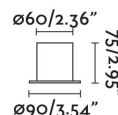

Características técnicas

Bombilla:	1 X E27 MAX 15W LED
Incluye Bombilla:	No
Transformador:	
Incluye Transformador:	No
Voltaje:	100-240V
Frecuencia de funcionamiento:	
IP:	20
Clase:	II
Material:	Metal
Diseñador:	FARO LAB
Bombilla Recomendada:	17429
Descripción Bombilla Recomendada:	BOMBILLA GLOBO FILAMENTO LED ÁMBAR E27 4W 2200K
Largo:	90 mm
Ancho:	90 mm
Alto:	75 mm
Diámetro:	60 Ø
Peso:	0.50 kg
Volumen:	0.00103 m3