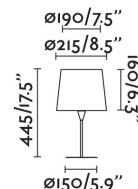

SAMBA Lámpara mini sobremesa blanca/encintada beige

Ref. 64316-35

SAMBA es una colección para la iluminación interior diseñada por Faro Lab. Esta lámpara de sobremesa mini blanca con pantalla encintada beige es ideal para dormitorios y salones. Es una buena opción para hoteles.

Características técnicas

Bombilla:	E27 MAX 15W
Incluye Bombilla:	No
Transformador:	
Incluye Transformador:	No
Voltaje:	100-240V
Frecuencia de funcionamiento:	
IP:	20
Clase:	II
Material:	Acero
Diseñador:	FARO LAB
Bombilla Recomendada:	
Largo:	215 mm
Ancho:	215 mm
Alto:	360 mm
Peso:	1.04 kg