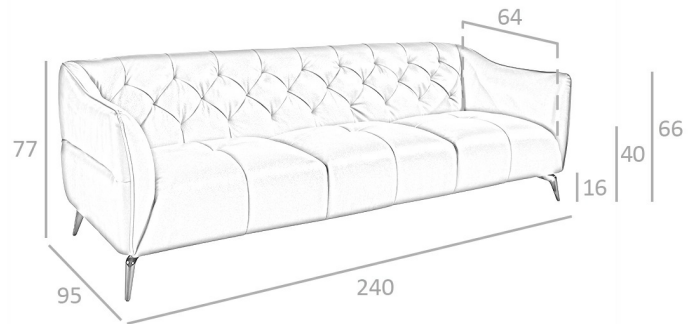

REF. 6.169

KF150-3P-M5676 Sofa tapizado

MEDIDAS

Medidas: 240 x 95 x 77 cm

Peso: 53 Kg

Plazas: 3P

EMBALAJE

242 x 97 x 65 cm / 55 Kg

VOLUMEN

1,50 m3

PRODUCTO

Piel - STOCK - Marrón Caramelo M5676

PATAS

Material Patas: Acero Oscurecido