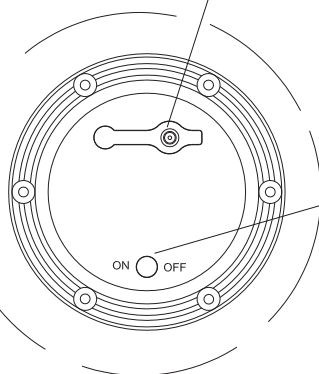

1 min

x1

x1

A x1

Bx1

IP44

USB charging cabel - El cabel de carga USB -USB de câble de charge

IP20

charger jack - connecteur chargeur - cargador conector

switch - Interruptor - Interrupteur

- Lamp Switch.Short press - switch to turn on.Extended press - switch to turn off.3 step dimmable, press switch to adjust.
- Interruptor.Presione brevemente el interruptor para encenderlo.Mantener presionado para apagar. Presione 3 veces para ajustar.
- Interrupteur.Appuyez brièvement sur le bouton pour allumer.Tenir pour fermer.Appuyez 3 pour le réglage.