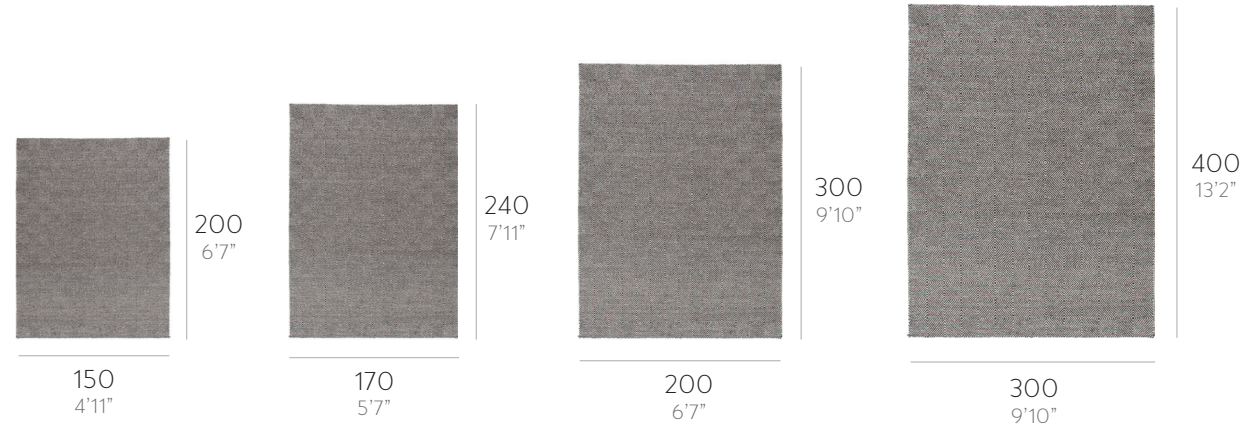

SAIL SPACE

ALFOMBRAS. RUGS

design by Héctor Serrano

- Composición fibras. Fibre composition:**
100% lana virgen.
100% new wool.
- Peso total aprox. Total aprox. weight:**
2,8 Kg/m² / 0.57 lbs/ft²
- Altura total aprox. Total aprox. height:**
10 mm / 0.39". Reversible.
- Reverso. Back:**
Reversible.
- Técnica de fabricación. Manufacturing technique:**
Dhurrie.
- Disponible en medidas especiales.**
Custom sizes are available.
- Por favor, consulte las instrucciones de limpieza específicas del producto.**
Please, consult the specific cleaning instructions of the product.

150x200 cm / 4'11"x6'7"

8,5 Kg / 18.7 lbs
 0,04 m³ / 1.27 ft³

170x240 cm / 5'7"x7'11"

10 Kg / 22 lbs
 0,04 m³ / 1.55 ft³

200x300 cm / 6'7"x9'10"

16,8 Kg / 37 lbs
 0,07 m³ / 2.51 ft³

300x400 cm / 9'10"x13'2"

31 Kg / 68.2 lbs
 0,16 m³ / 5.65 ft³

Colores disponibles. Available colours.

Negro. Black.

Topo. Taupe.