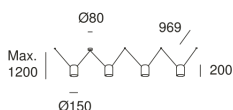

**Attic 4 bodies
Rectangular Shape
1200mm**

Nahtrang Design

00-8386-05-05

Подвесные светильники Attic 4 bodies Rectangular Shape 1200mm E27 23W Черный

**ТЕХНИЧЕСКИЕ ХАРАКТЕРИСТИКИ**

IP20

RF
850°C**Мощность (W) :** Макс. мощность 23W**Общее потребление светильника (Вт) :** 92W**Материал структуры :** Алюминий**Отделка структуры :** Черный**Макс. размер лампочки :** NA/100 mm**Рекомендуемая лампочка :** E27**Smart Compatible**

- 71-8219-00-00: LightForLife

Напряжение/Частота : 100-240V/50-60Hz**Макс. температура :** 25°C**Гарантия :** 5 Годы**Энергоэффективность :** Без лампочки**ХАРАКТЕРИСТИКИ ОСВЕЩЕНИЯ****Патрон для светильника:** 4 x E27**ВЕНТИЛЯЦИОННЫЕ ХАРАКТЕРИСТИКИ****используемая мощность:** 92W**норма измерения показателя эксплуатации:** EN 60879:2019**ЛОГИСТИКА****Вес нетто (кг):** 3.11**Вес в кг (в упаковке):** 4.44