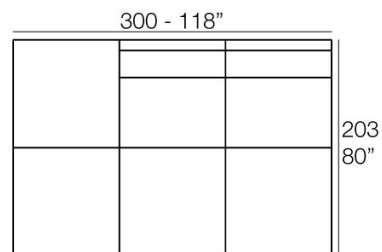

- **2 x 54255** Módulo central - Sectional Sofa Armless
- **4 x 54257** Módulo Puff - Sectional Sofa Puff