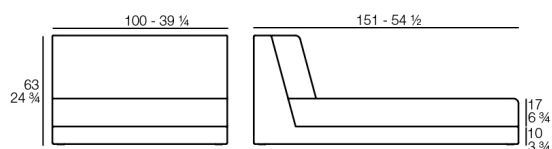

PIXEL Sofá Módulo Chaiselongue
PIXEL Sectional Sofa Chaiselongue