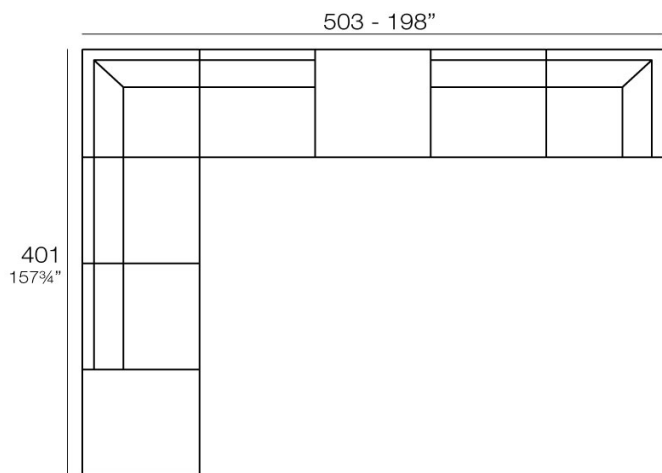

## Combinations

PIXEL Sofá Módulo Chaiselongue  
PIXEL Sectional Sofa Chaiselongue

- 4 x 54255** Módulo central - Sectional Sofa Armless
- 2 x 54257** Módulo Puff - Sectional Puff
- 1 x 54259** Módulo Izquierdo - Sectional Sofa Left
- 1 x 54256** Módulo Esquina - Sectional Sofa Corner