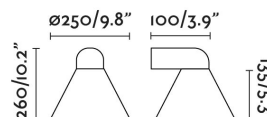

Características técnicas

Bombilla:	1xE27
Incluye Bombilla:	No
Transformador:	
Incluye Transformador:	No
Voltaje:	100-240V
Frecuencia de funcionamiento:	
IP:	65
Clase:	I
Material:	CUERPO DE METAL Y DIFUSOR DE CRISTAL
Diseñador:	FARO LAB
Bombilla Recomendada:	
Peso:	1.80 kg
Volumen:	0.01782 m3