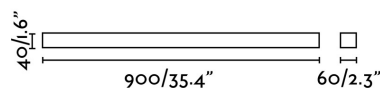

Características técnicas

Bombilla:	BUILT-IN LED 18W 3000K
Incluye Bombilla:	Si
Transformador:	Driver
Incluye Transformador:	Si
Voltaje:	100-240V
IP:	44
Clase:	II
Material:	Aluminio y difusor PMMA blanco
Diseñador:	
Largo:	60 mm
Ancho:	900 mm
Alto:	40 mm
Peso:	0.80 kg
Volumen:	0.00399 m3