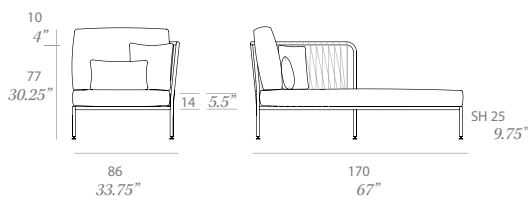

outdoor

Nido

Hand-woven right chaise longue module / módulo chaise longue dcho. tejido

Javier Pastor 2010/2019

C274 T

Chaise longue module made of stainless steel tube, and finished with polyester powder. Hand-woven finish with high resistance rope 24 mm/0.94" wide. Possibility of creation a wide variety of layouts thanks to the modularity of its elements.

1 loose cushion 17.75"x 17.75" + 1 loose cushion 19.75"x 12.5" included.

Módulo chaise longue fabricado en tubo de acero inoxidable, con acabado en pintura de polvo de poliéster. Acabado tejido mediante cuerda trenzada de alta resistencia de 24 mm de sección. Posibilidad de realizar una gran variedad de composiciones gracias a la modularidad de sus elementos.

1 cojín decorativo de 45x45 cm + 1 cojín decorativo de 50x32 cm incluidos.

Shipment details

Qty	1 module (1 box)
Volume	1,33 m3 / 47 ft3
Gross weight	43 kg / 95 lb
Net weight (x1)	35 kg / 77 lb
Item dimensions (width x depth x height)	86 x 170 x 77 cm 33.75" x 67" x 30.25"
COM (1, 40 - 1,50 m / 54"-59")	cushions: 3,4 m / 3.7 yd loose cushions: 1 m / 1.1 yd